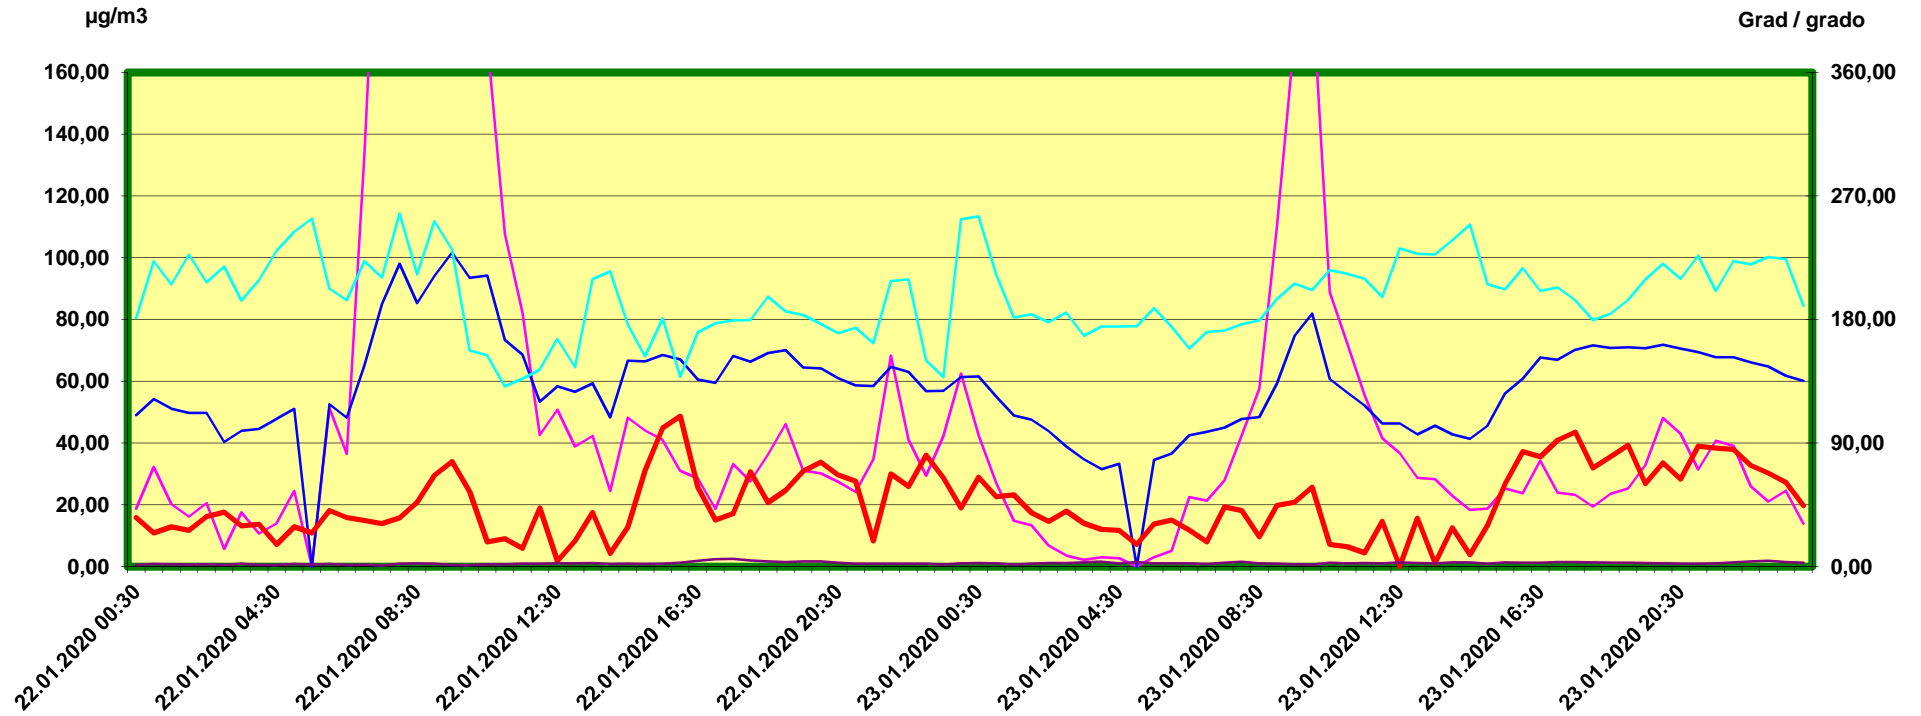

Innsbruck Frauenanger

Zeitraum / Periodo di tempo: 22-1-2020 00:30 - 23-1-2020 24:00

Unkorrigierte Werte / Valori non corretti