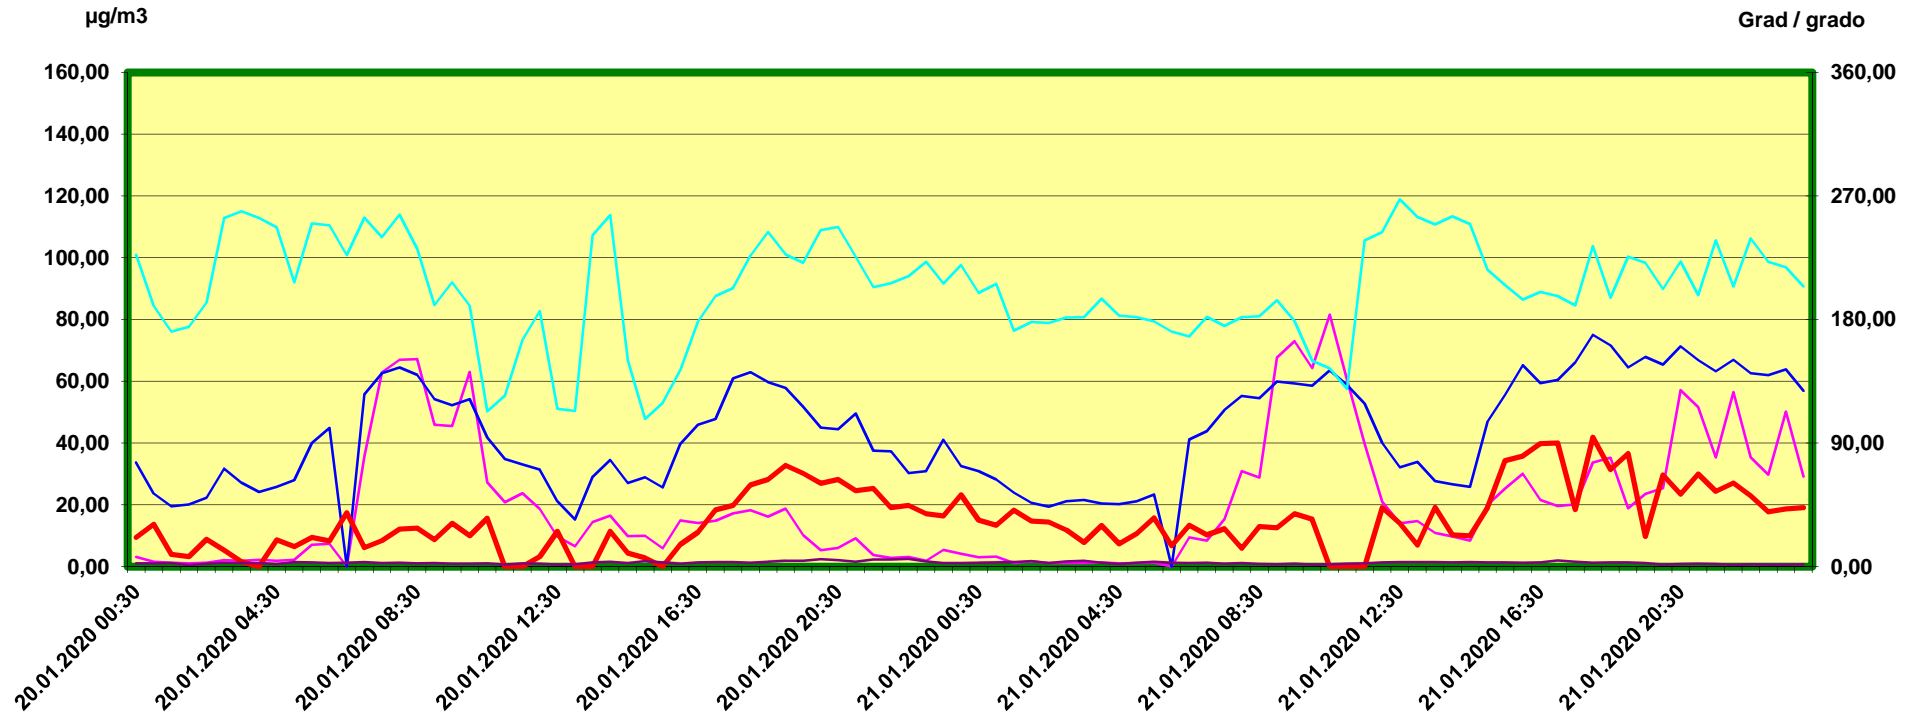

# Innsbruck Frauenanger

Zeitraum / Periodo di tempo: 20-1-2020 00:30 - 21-1-2020 24:00

Unkorrigierte Werte / Valori non corretti