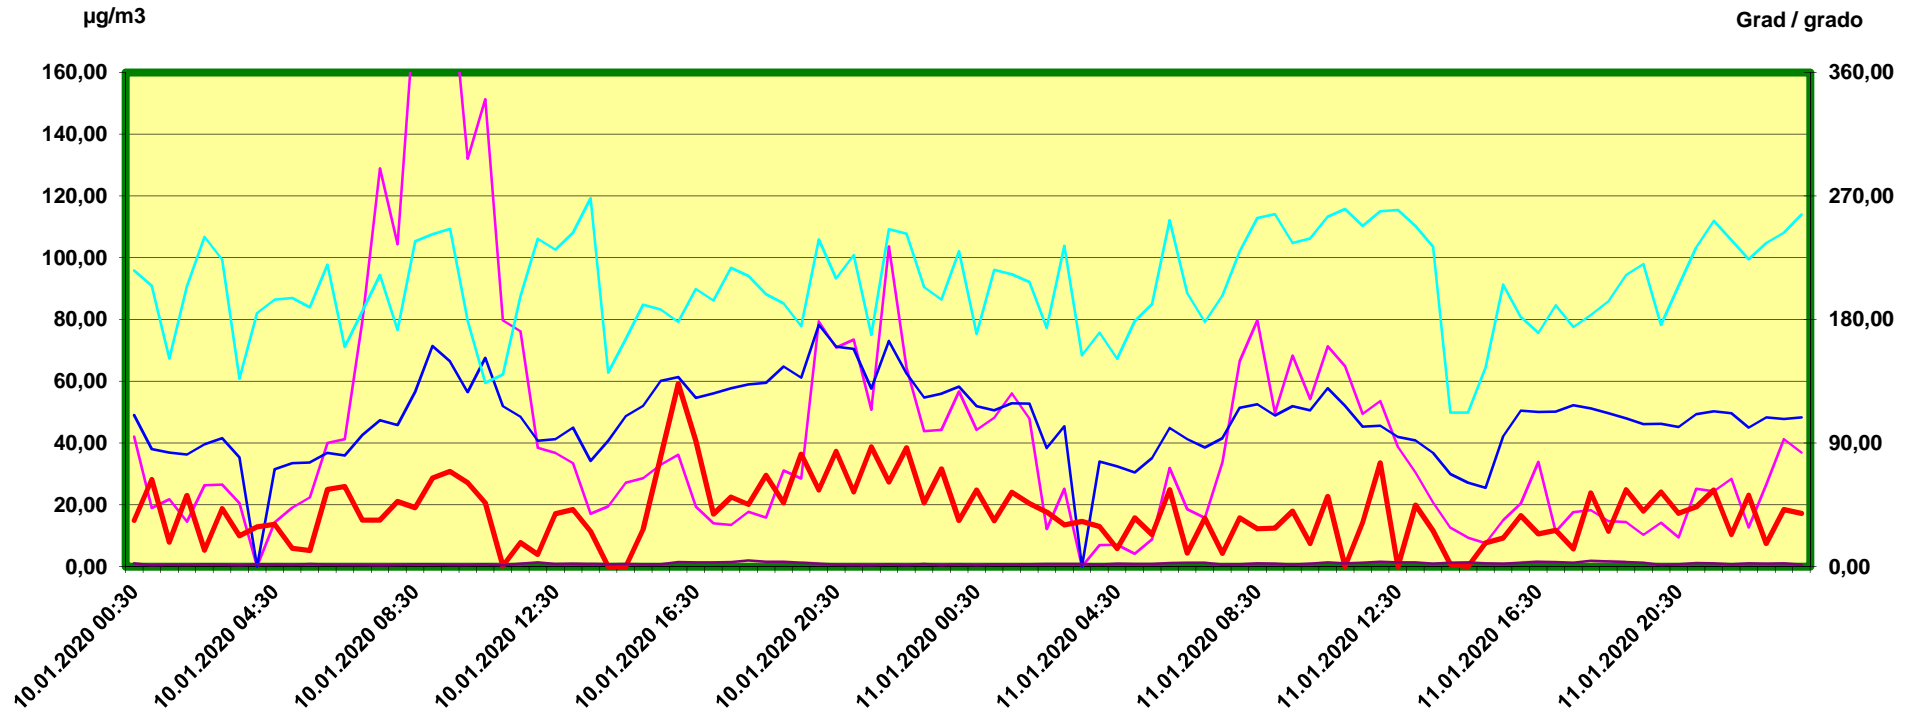

# Innsbruck Frauenanger

Zeitraum / Periodo di tempo: 10-1-2020 00:30 - 11-1-2020 24:00

Unkorrigierte Werte / Valori non corretti