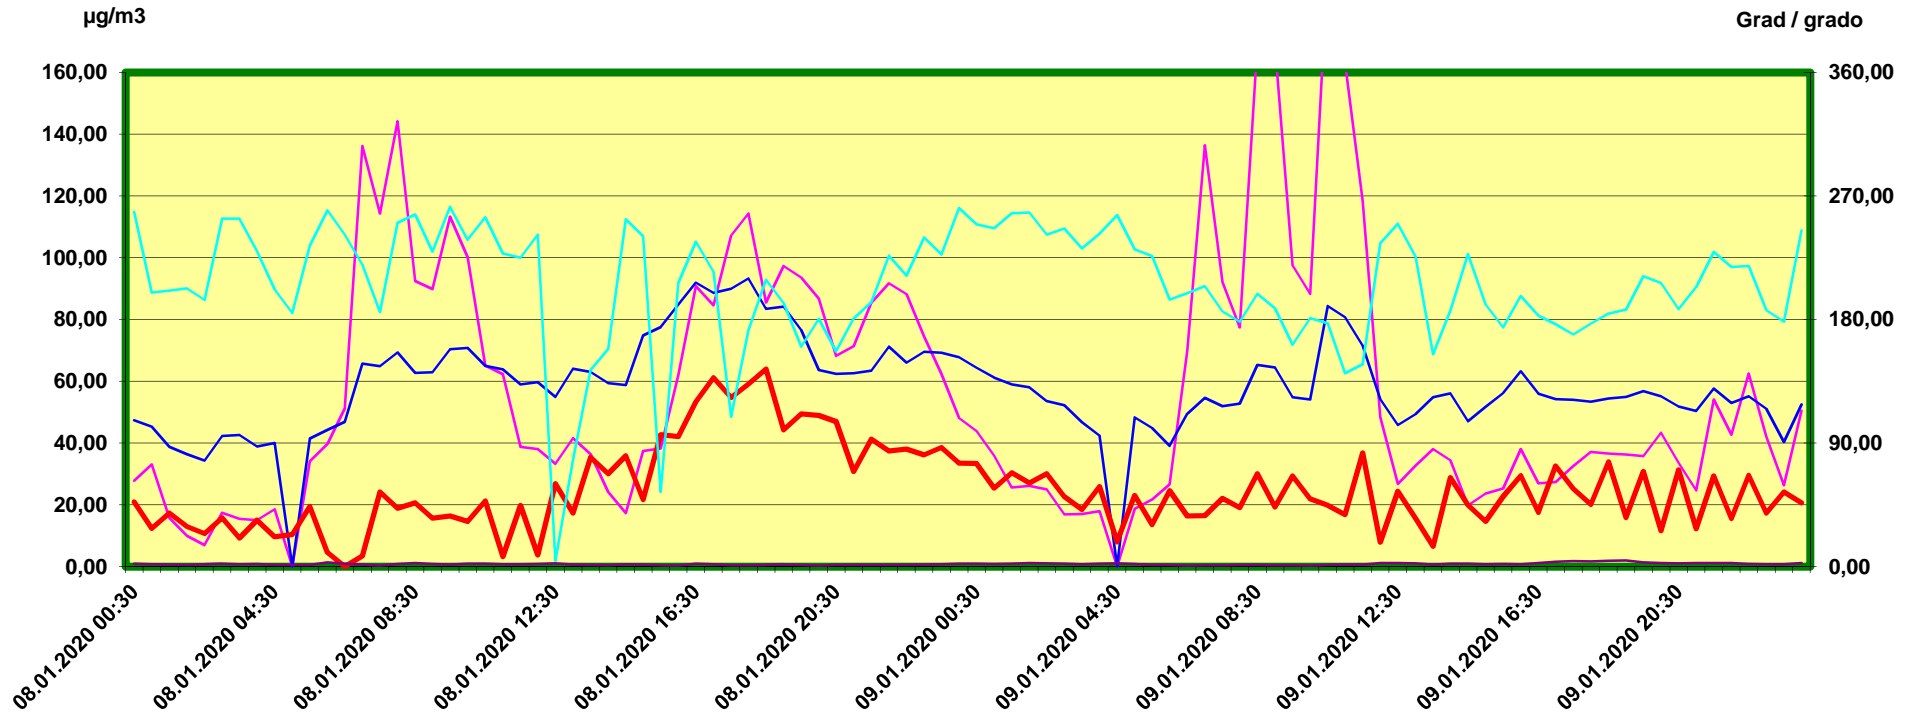

# Innsbruck Frauenanger

Zeitraum / Periodo di tempo: 8-1-2020 00:30 - 9-1-2020 24:00

Unkorrigierte Werte / Valori non corretti