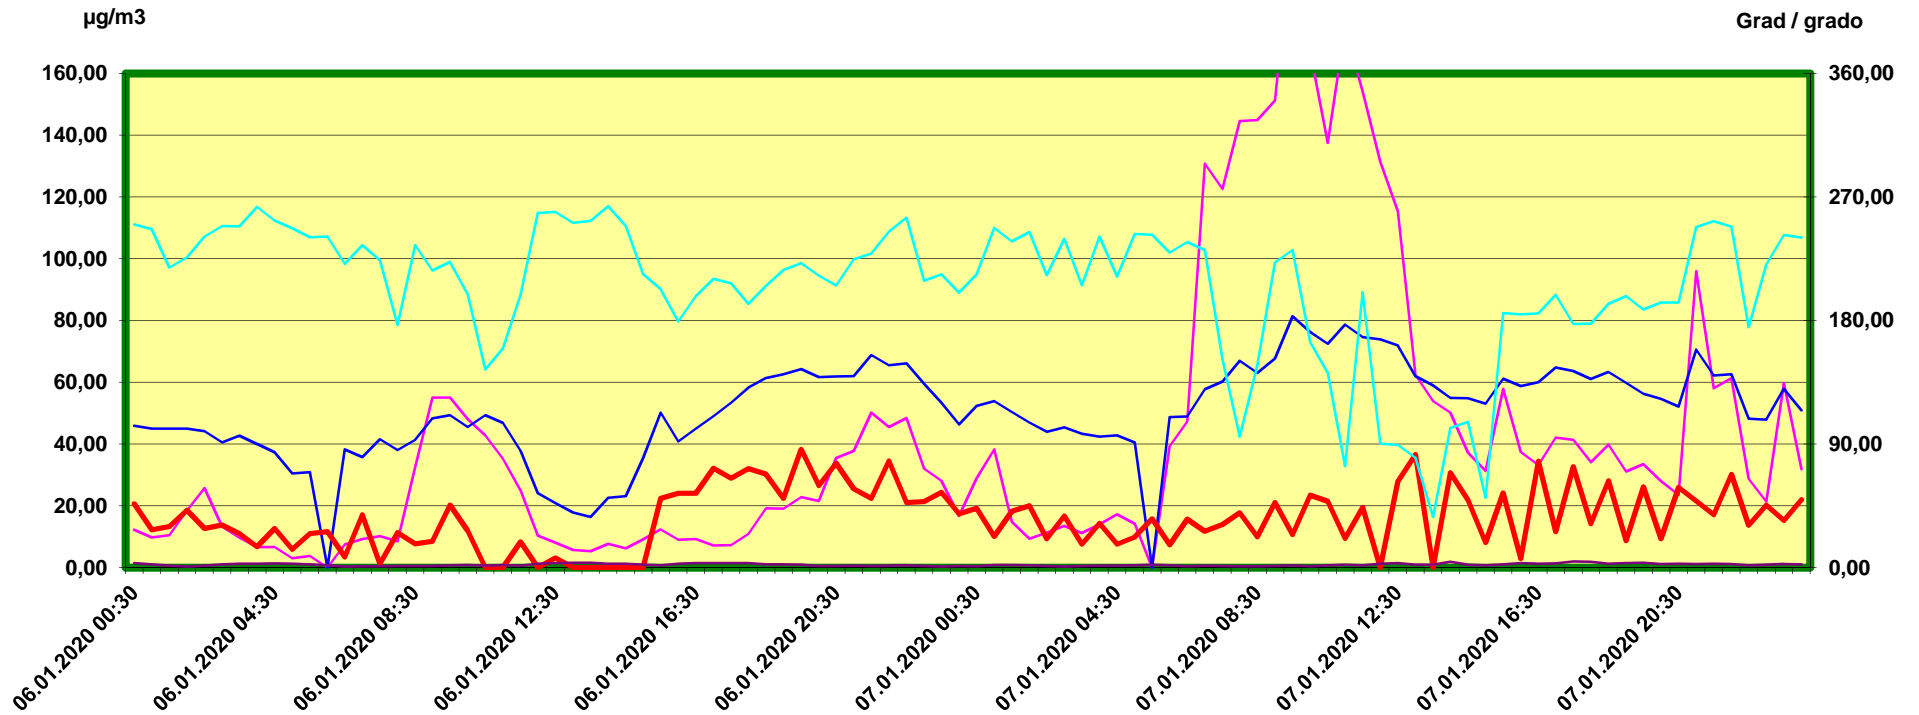

## Innsbruck Frauenanger

Zeitraum / Periodo di tempo: 6-1-2020 00:30 - 7-1-2020 24:00

Unkorrigierte Werte / Valori non corretti