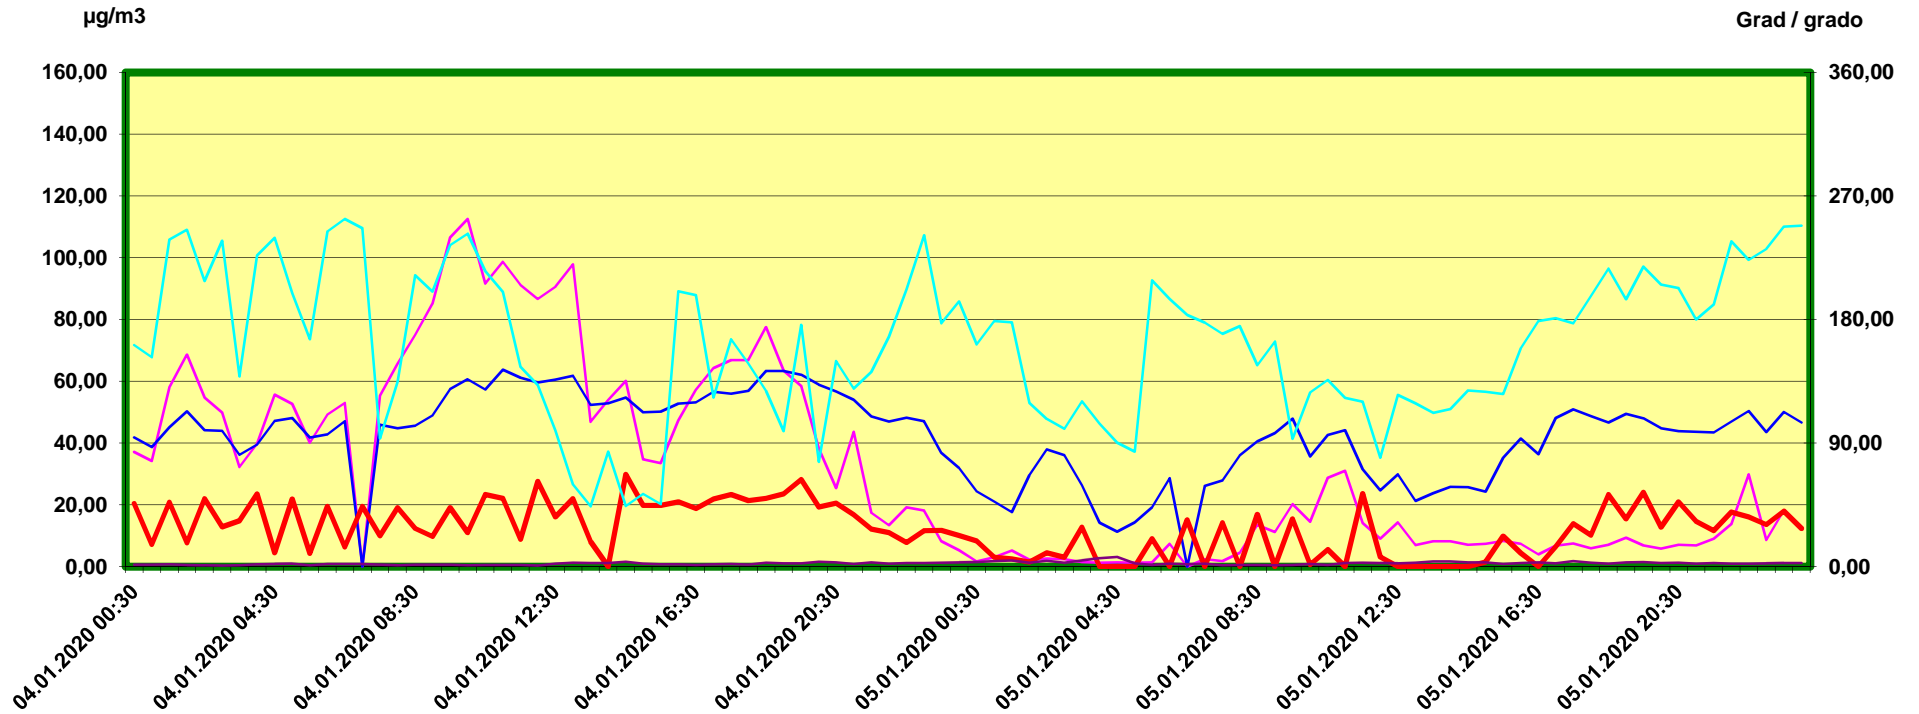

# Innsbruck Frauenanger

Zeitraum / Periodo di tempo: 4-1-2020 00:30 - 5-1-2020 24:00

Unkorrigierte Werte / Valori non corretti