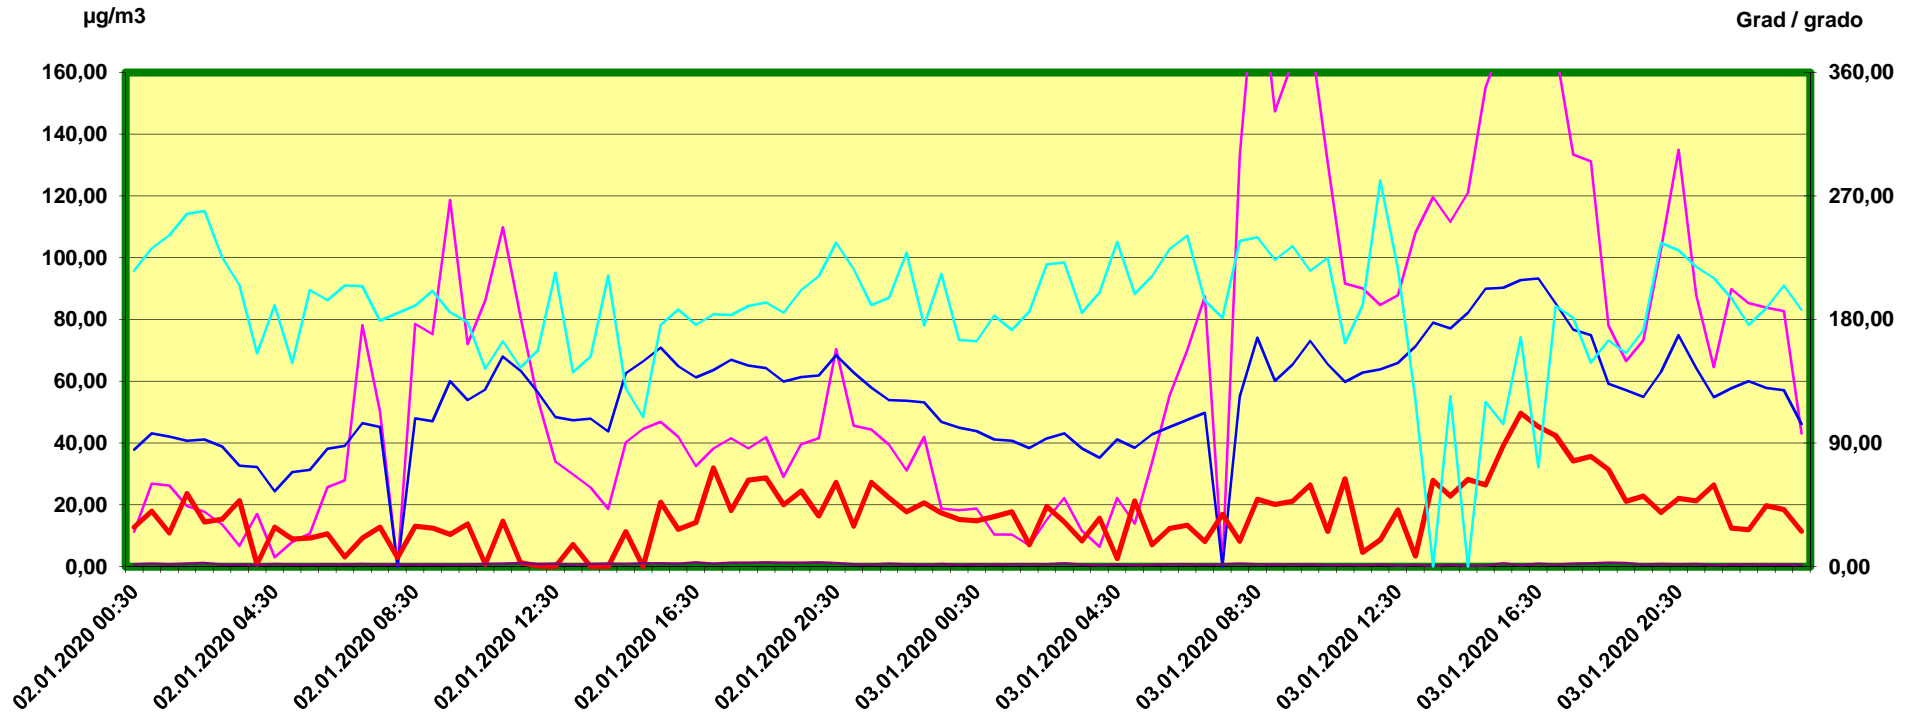

Innsbruck Frauenanger

Zeitraum / Periodo di tempo: 2-1-2020 00:30 - 3-1-2020 24:00

Unkorrigierte Werte / Valori non corretti