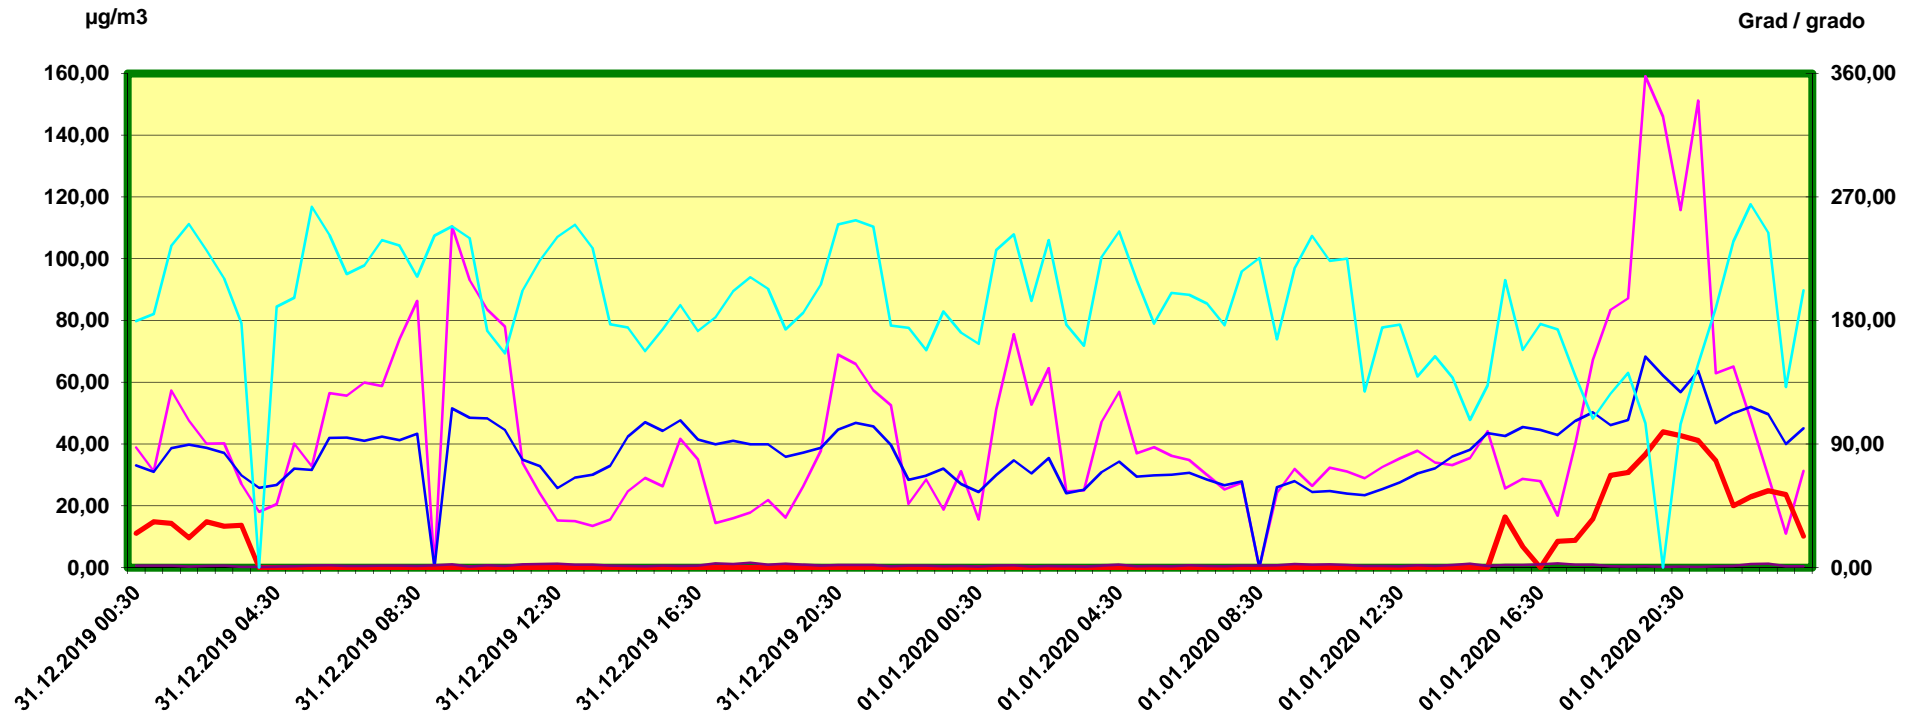

## Innsbruck Frauenanger

Zeitraum / Periodo di tempo: 31-12-2019 00:30 - 1-1-2020 24:00

Unkorrigierte Werte / Valori non corretti