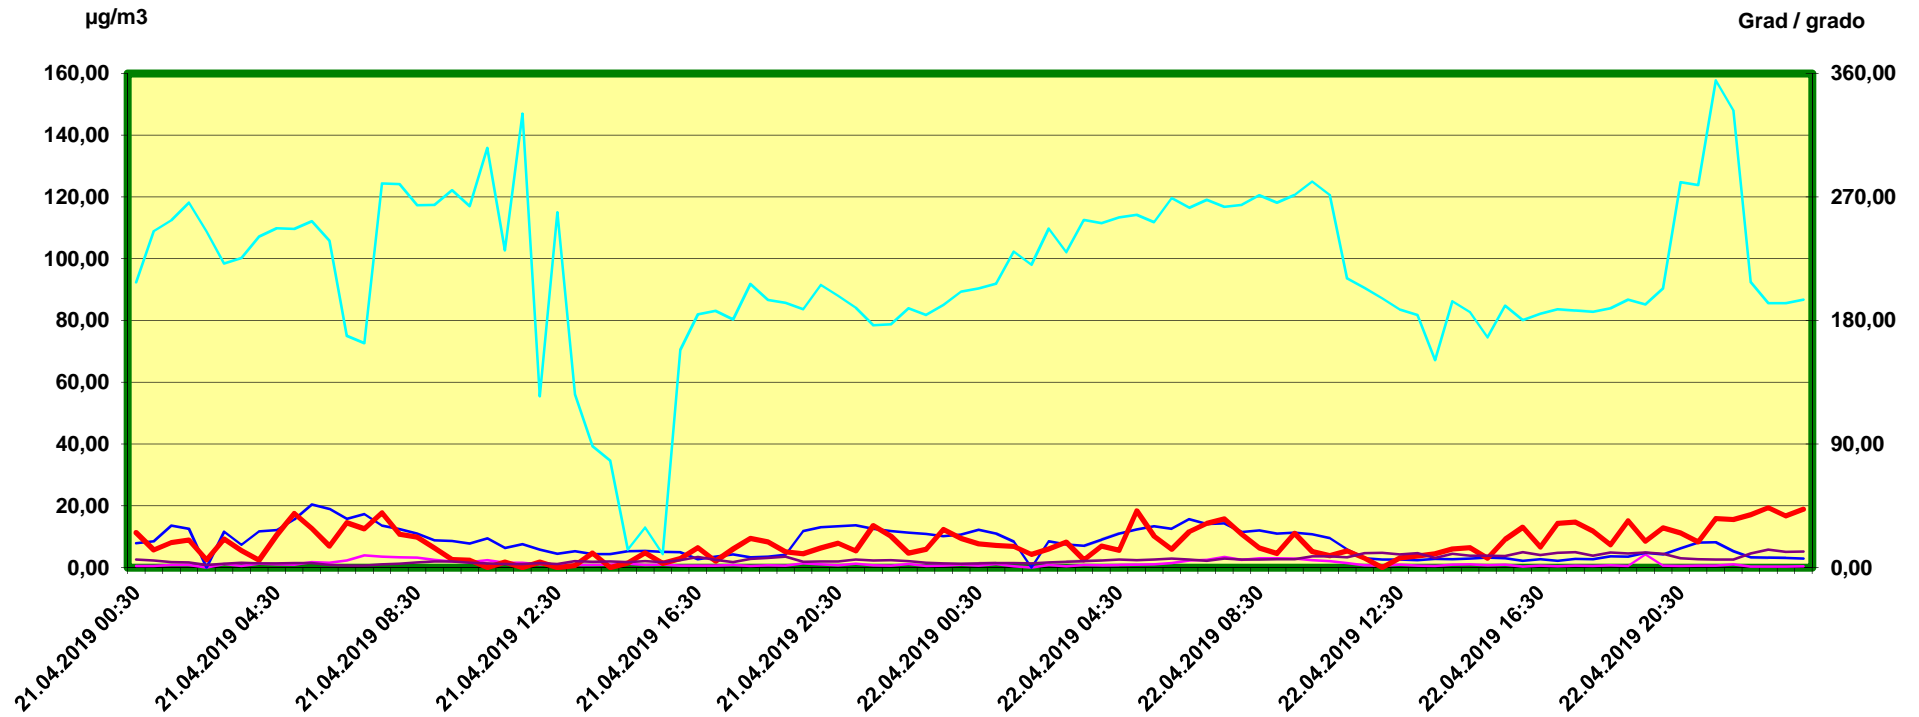

## Innsbruck Frauenanger

Zeitraum / Periodo di tempo: 21-4-2019 00:30 - 22-4-2019 24:00

Unkorrigierte Werte / Valori non corretti