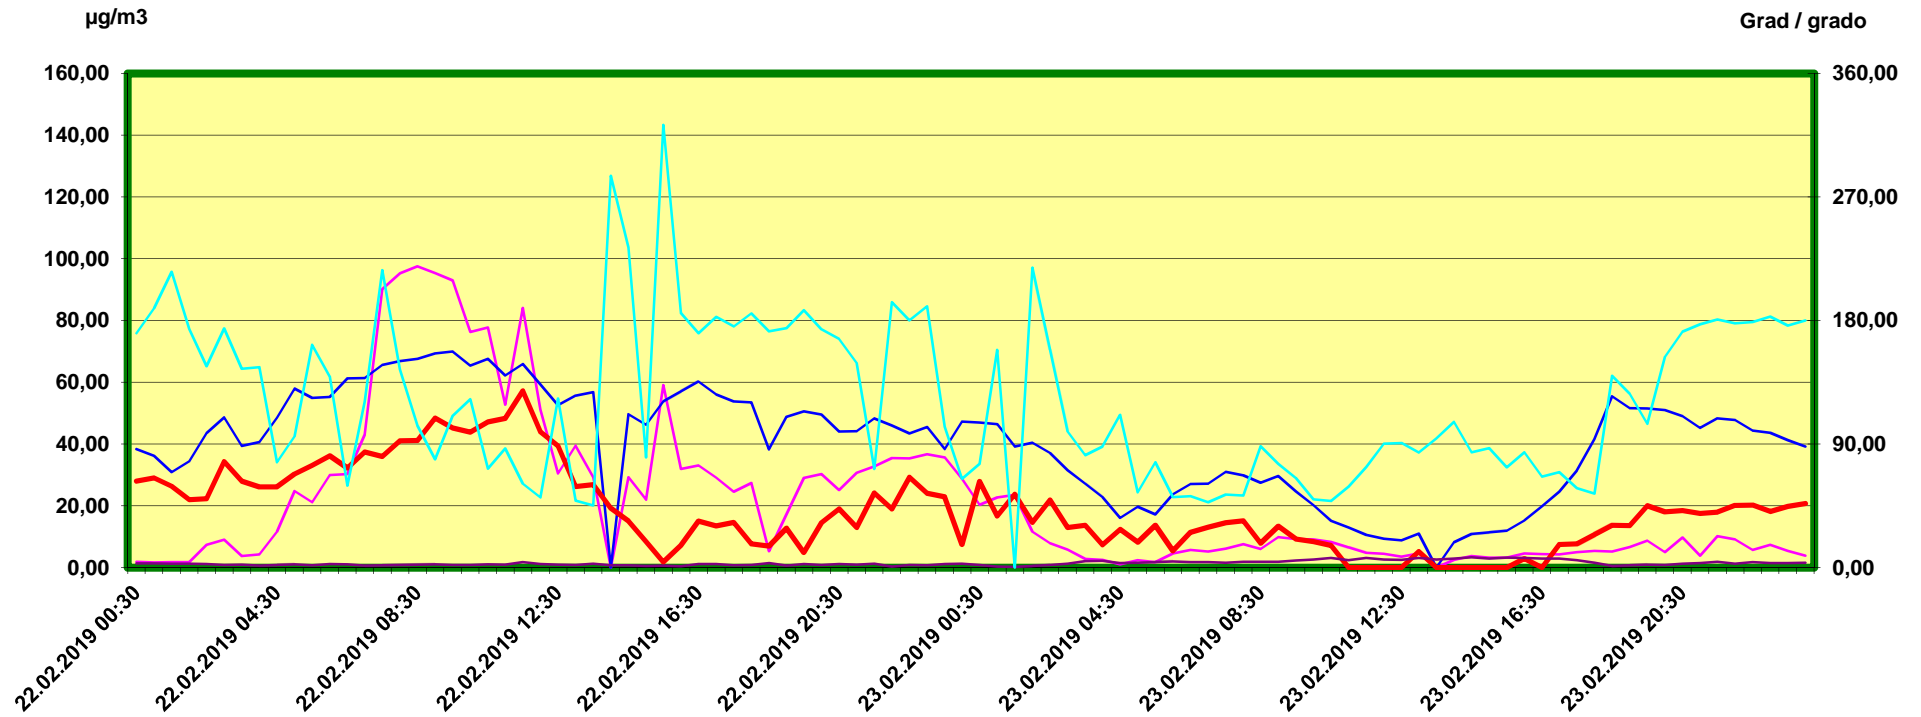

## Innsbruck Frauenanger

Zeitraum / Periodo di tempo: 22-2-2019 00:30 - 23-2-2019 24:00

Unkorrigierte Werte / Valori non corretti