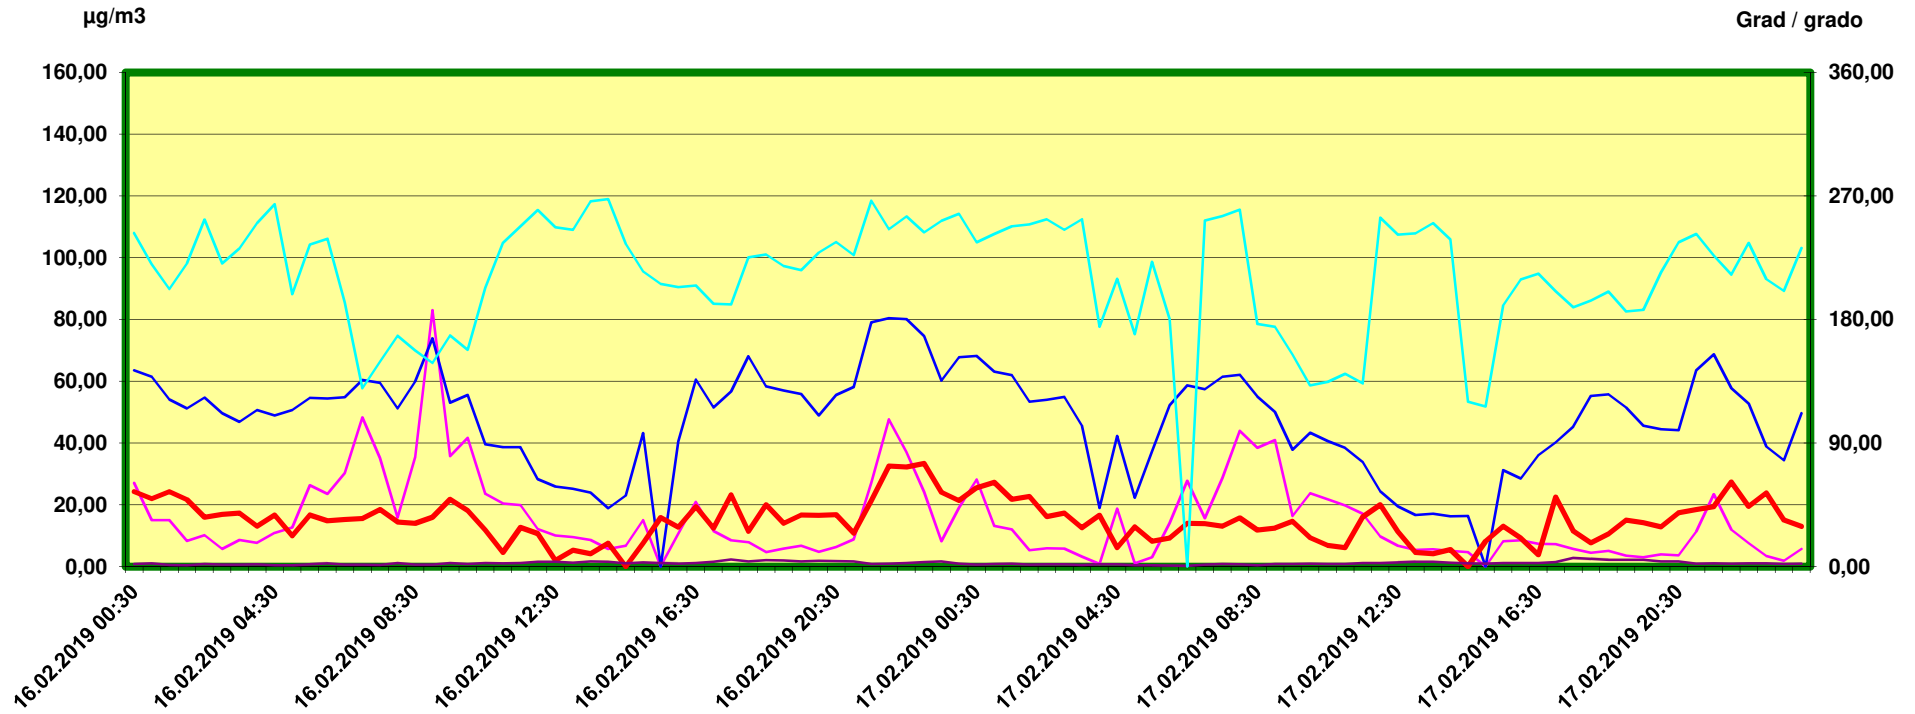

Innsbruck Frauenanger

Zeitraum / Periodo di tempo: 16-2-2019 00:30 - 17-2-2019 24:00

Unkorrigierte Werte / Valori non corretti