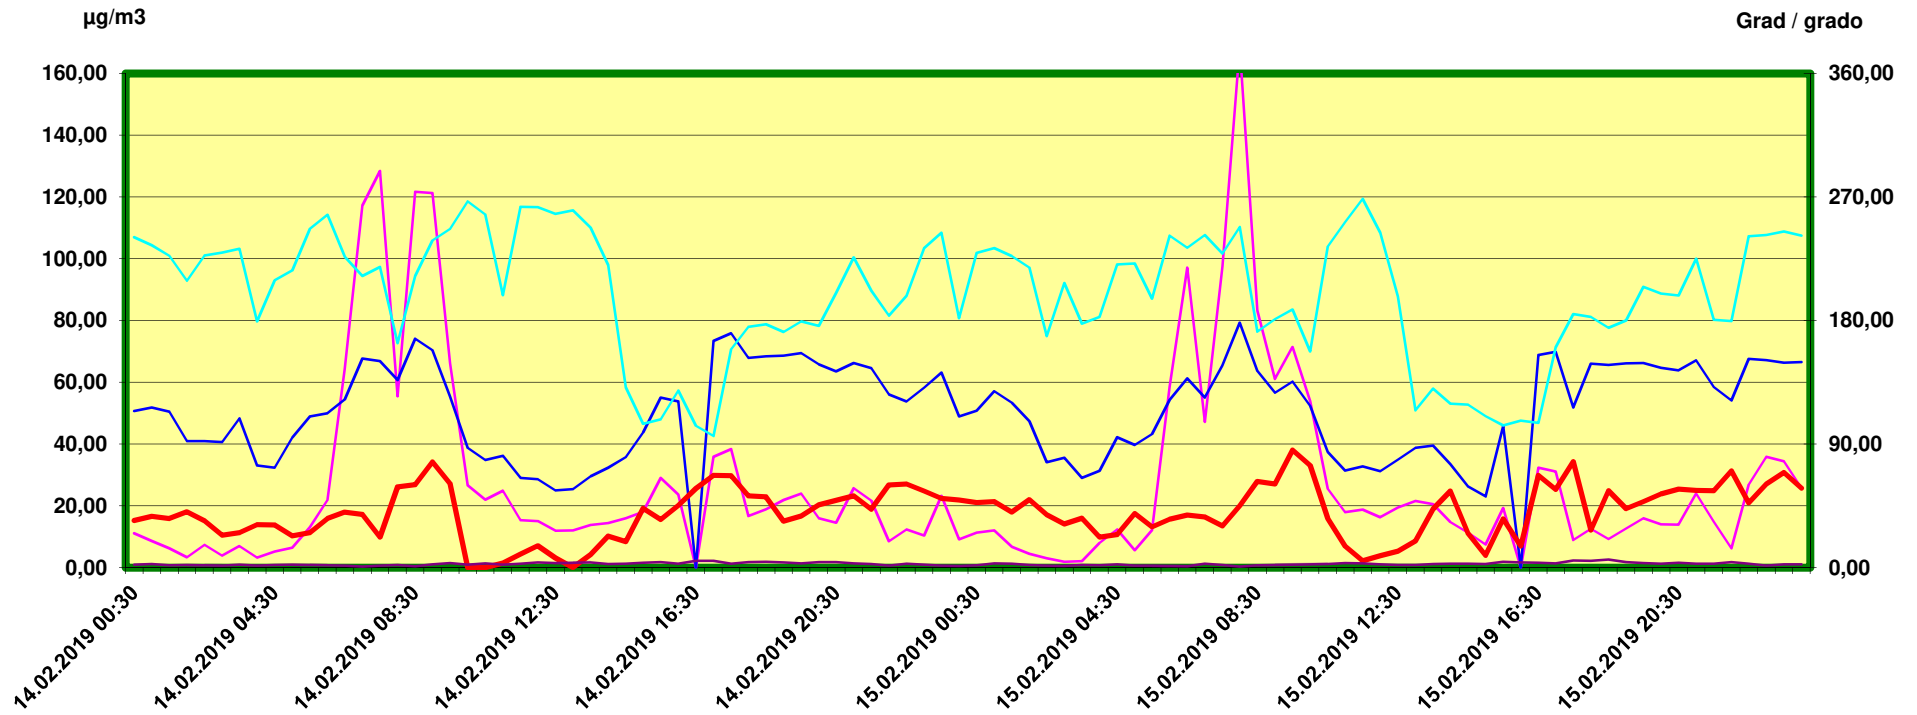

Innsbruck Frauenanger

Zeitraum / Periodo di tempo: 14-2-2019 00:30 - 15-2-2019 24:00

Unkorrigierte Werte / Valori non corretti