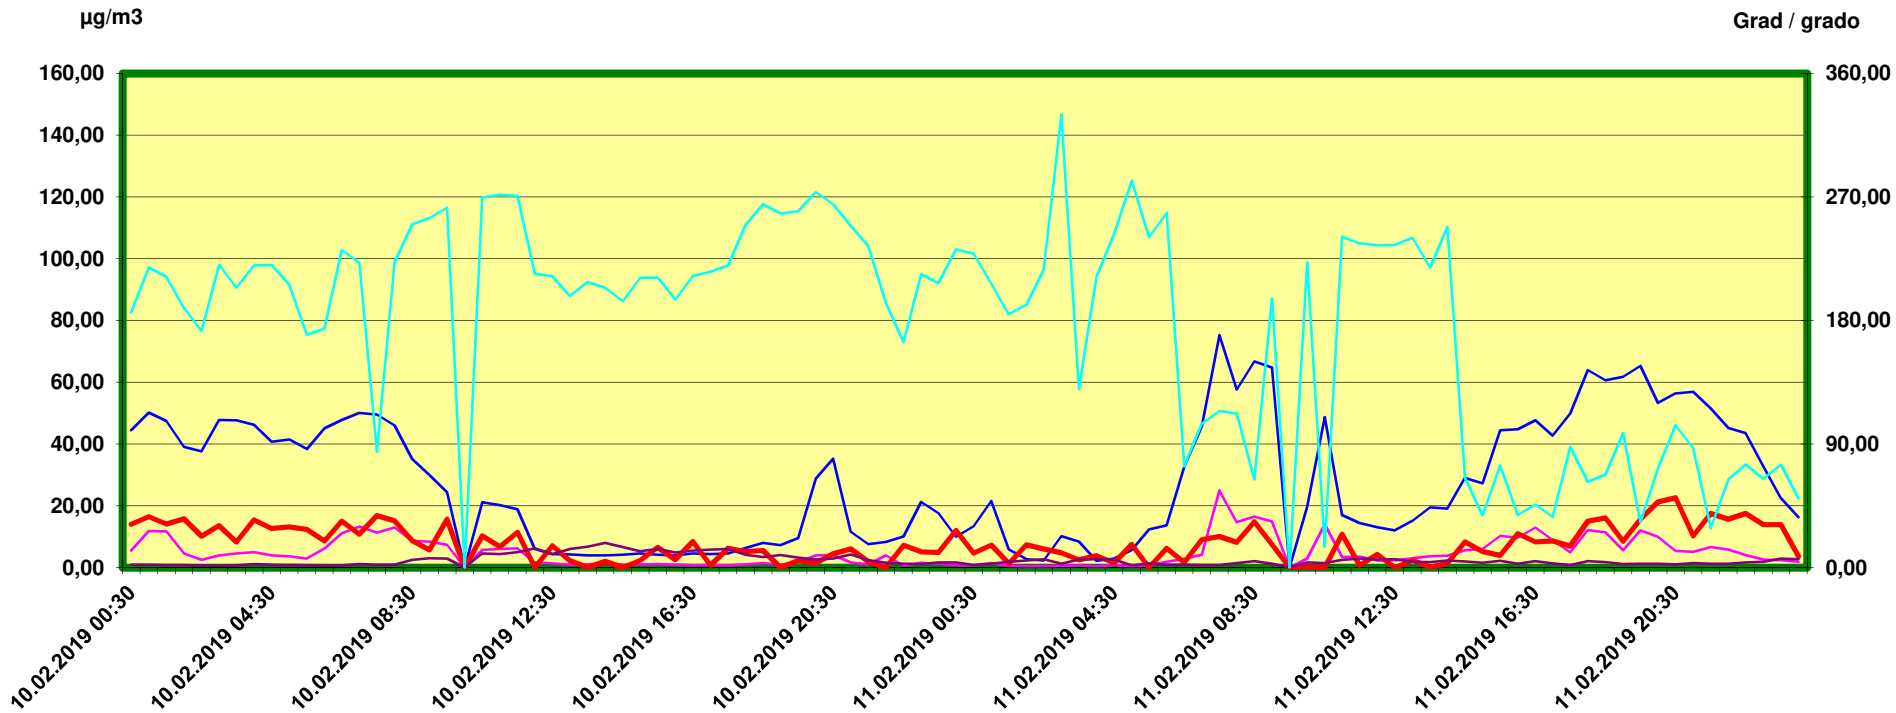

Innsbruck Frauenanger

Zeitraum / Periodo di tempo: 10-02-2019 00:30 - 11-02-2019 24:00

Unkorrigierte Werte / Valori non corretti