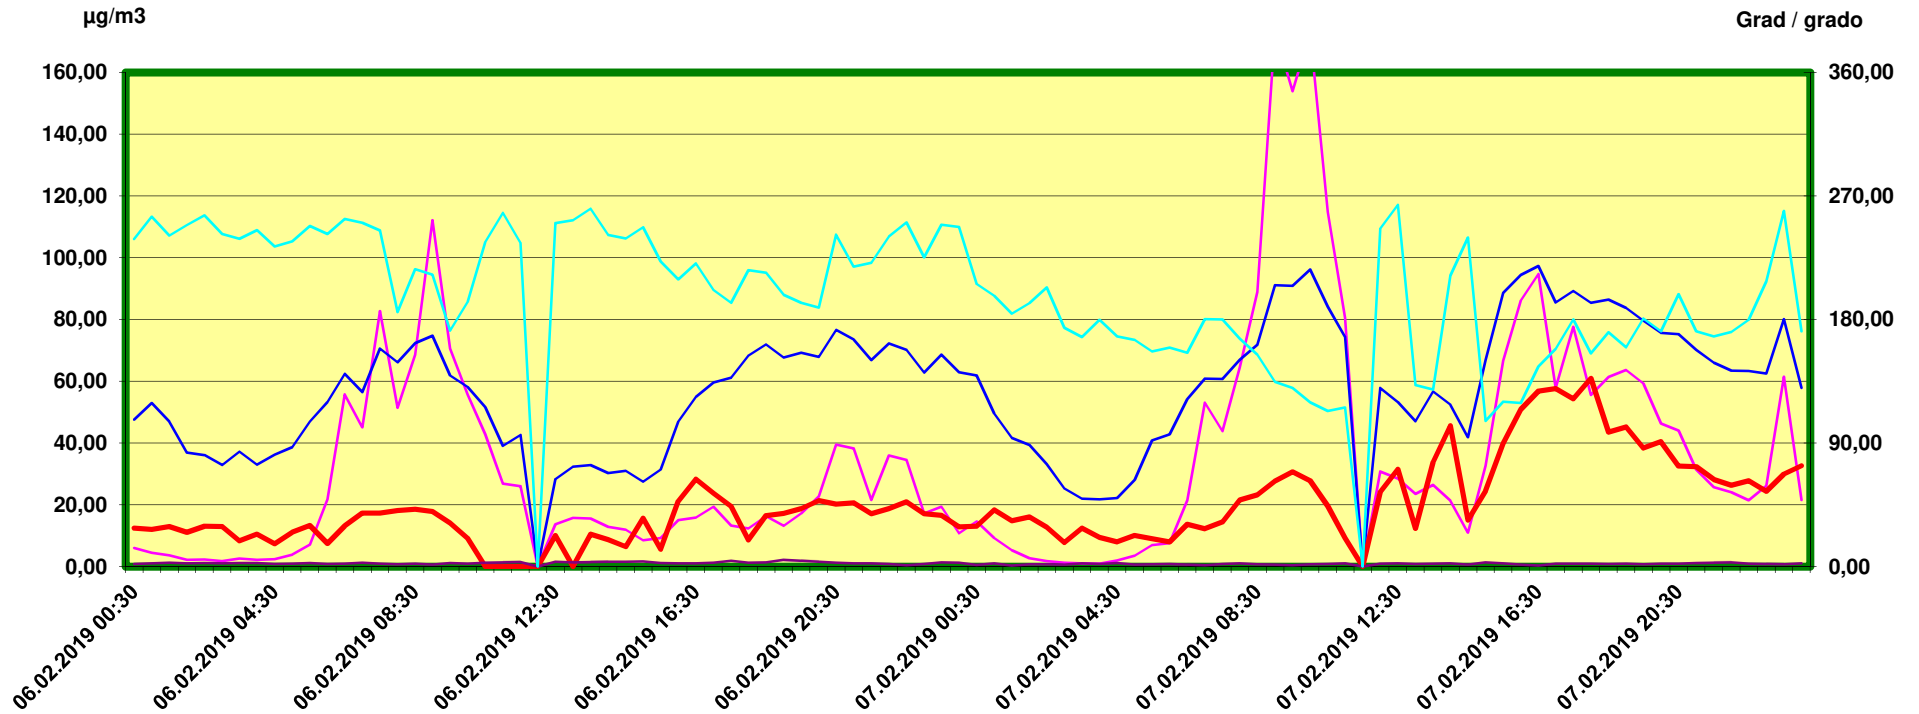

Innsbruck Frauenanger

Zeitraum / Periodo di tempo: 06-02-2019 00:30 - 07-02-2019 24:00

Unkorrigierte Werte / Valori non corretti