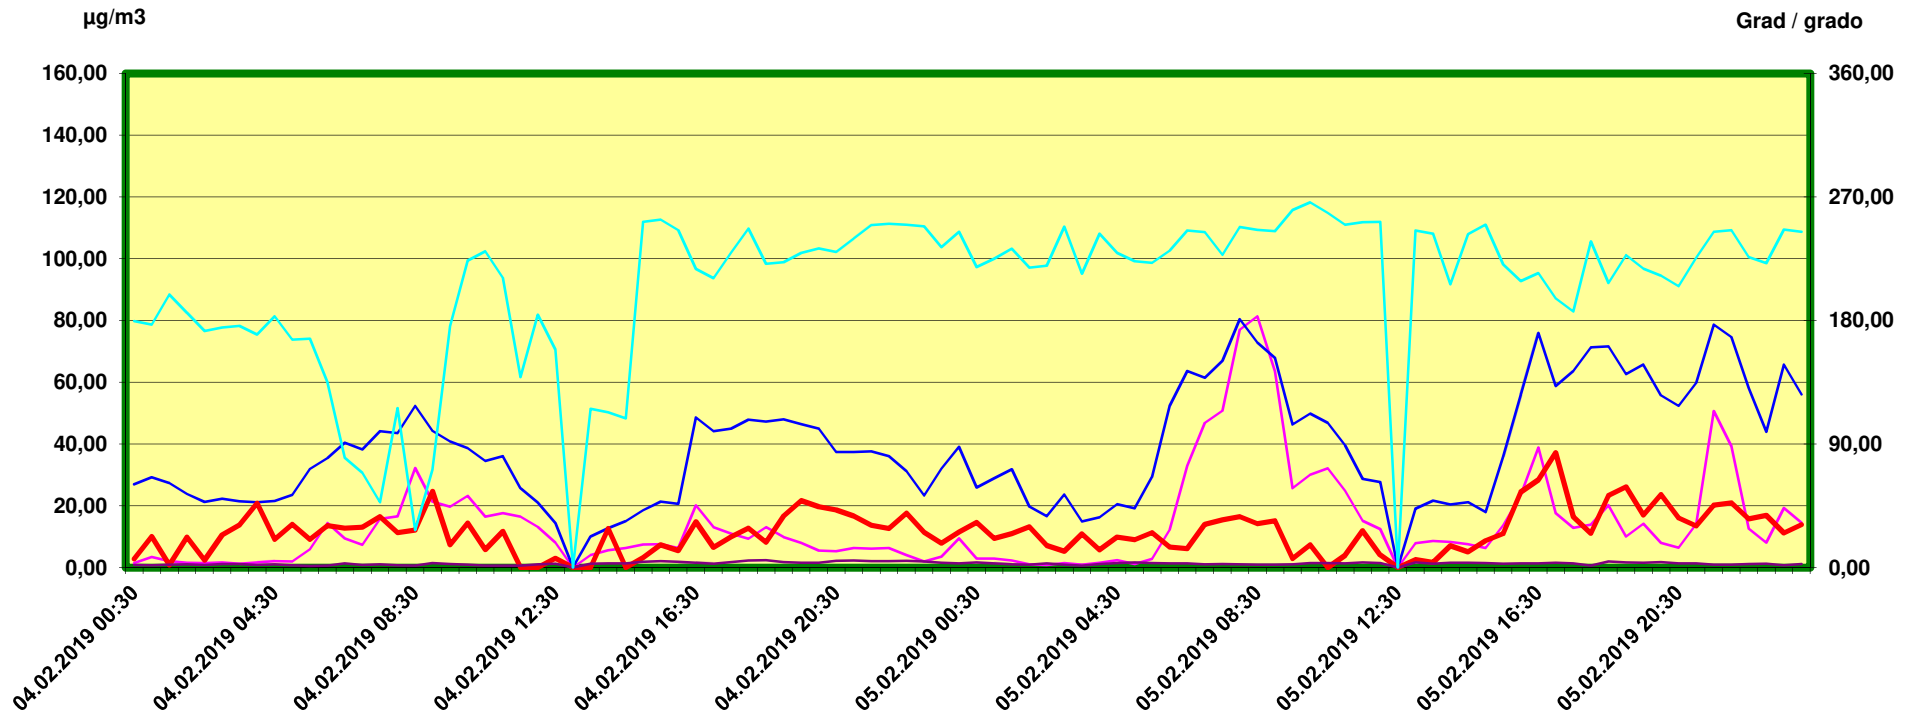

## Innsbruck Frauenanger

Zeitraum / Periodo di tempo: 04-02-2019 00:30 - 05-02-2019 24:00

Unkorrigierte Werte / Valori non corretti