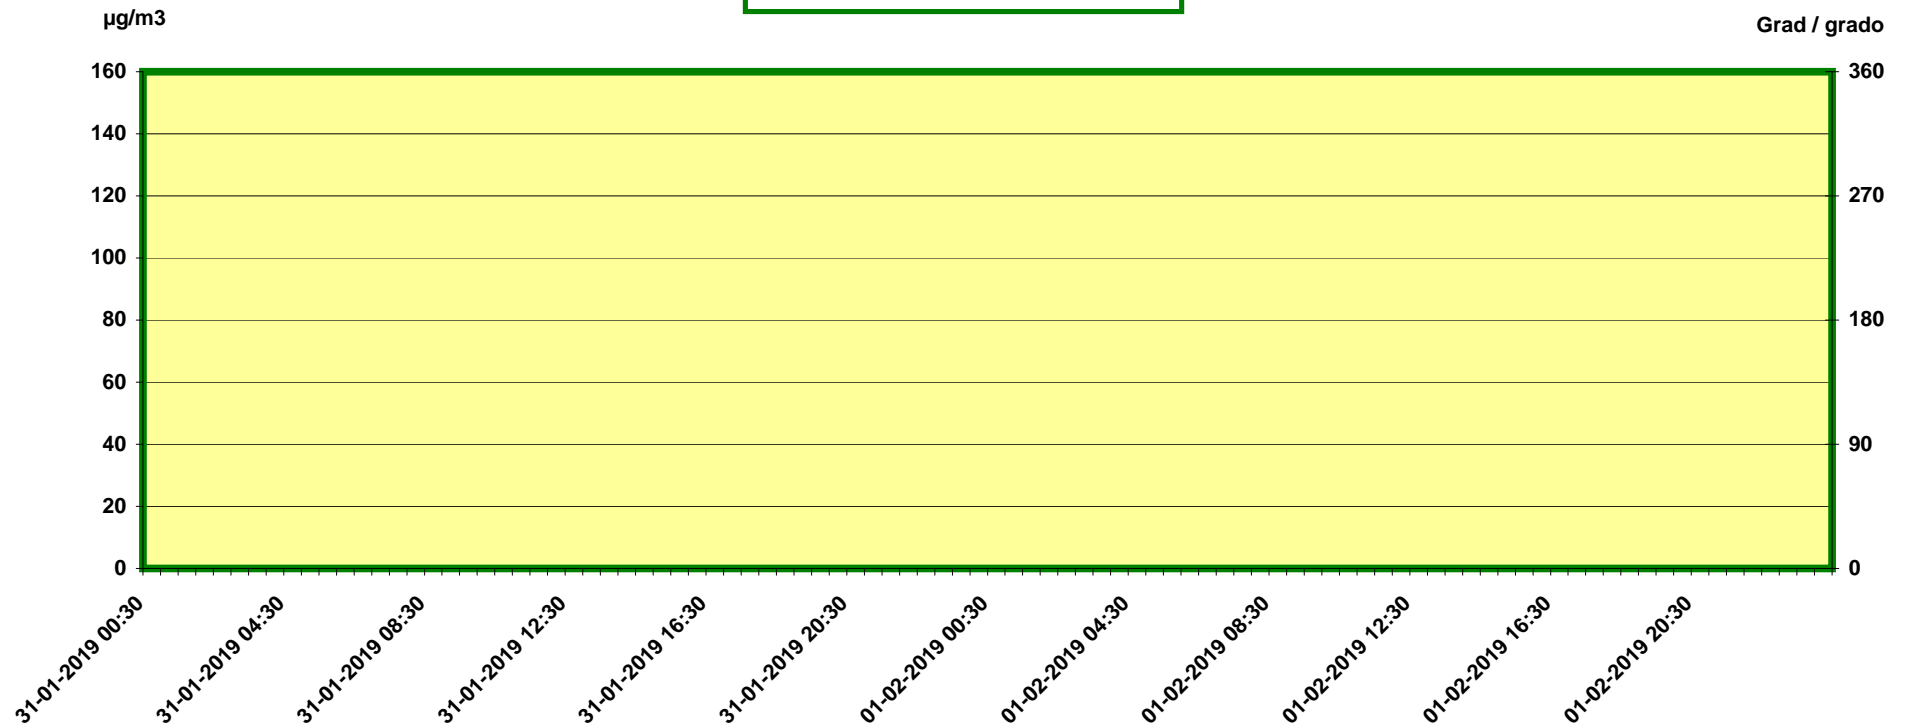

# Innsbruck Frauenanger

Zeitraum / Periodo di tempo: 31-01-2019 00:30 - 01-02-2019 24:00

Unkorrigierte Werte / Valori non corretti