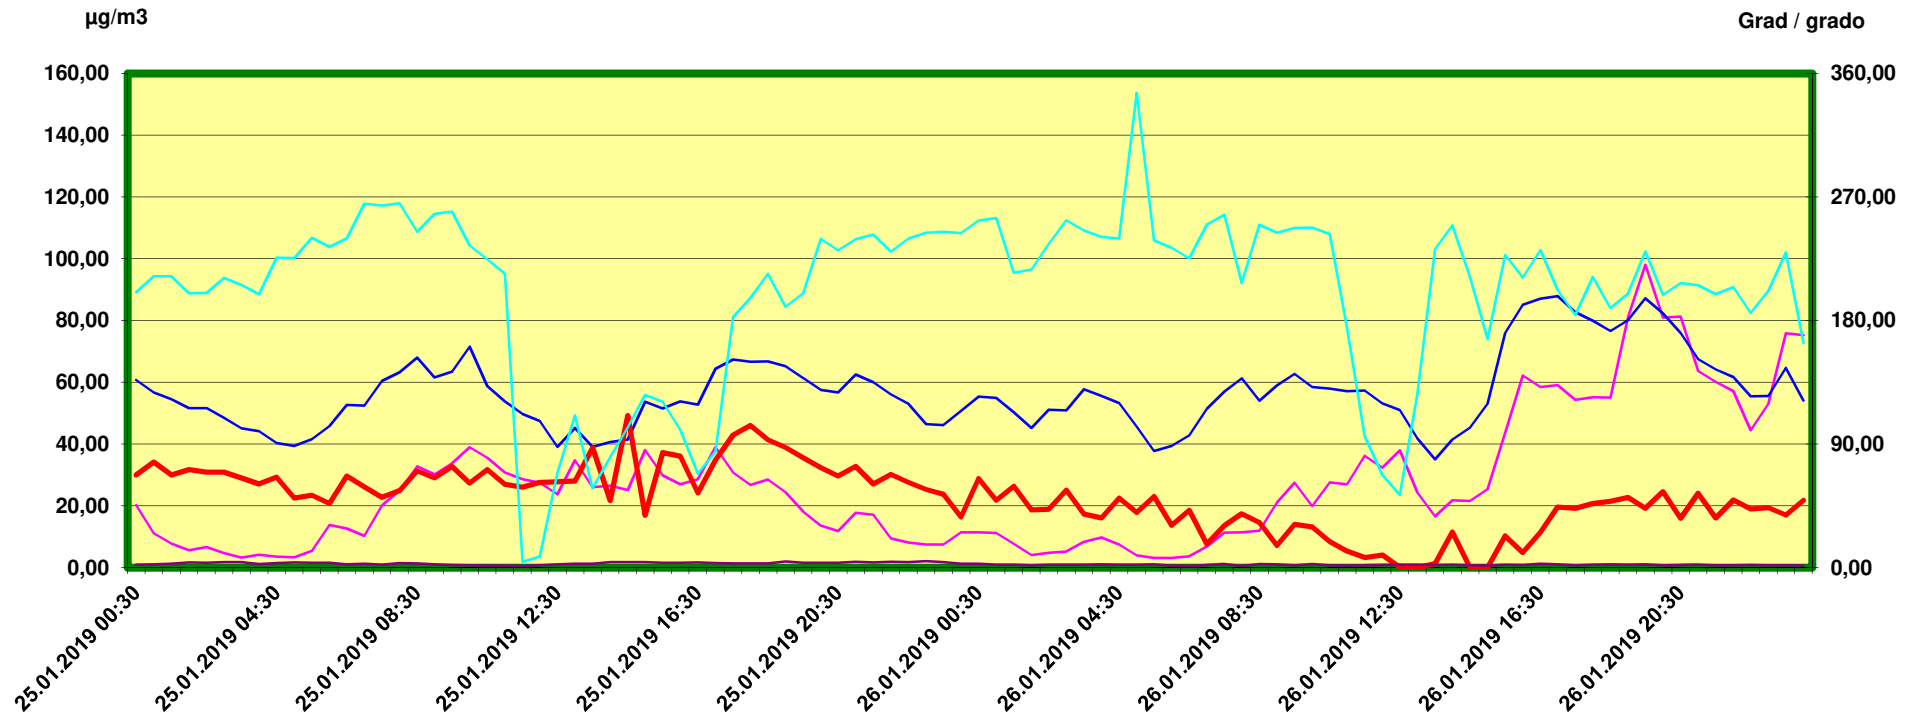

## Innsbruck Frauenanger

Zeitraum / Periodo di tempo: 25-01-2019 00:30 - 26-01-2019 24:00

Unkorrigierte Werte / Valori non corretti