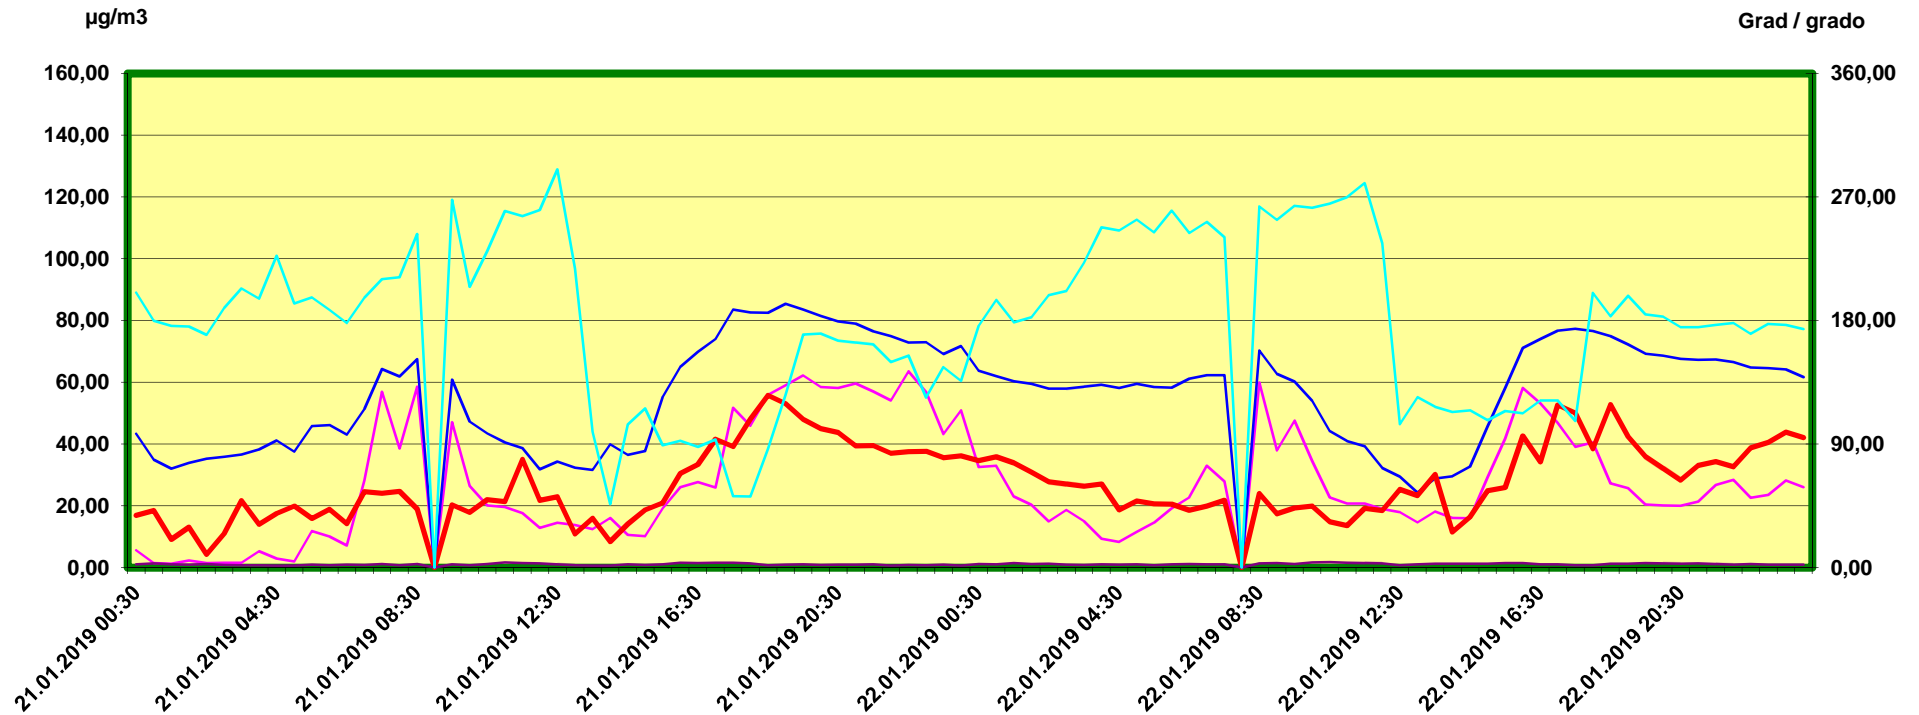

Innsbruck Frauenanger

Zeitraum / Periodo di tempo: 23-01-2019 00:30 - 24-01-2019 24:00

Unkorrigierte Werte / Valori non corretti