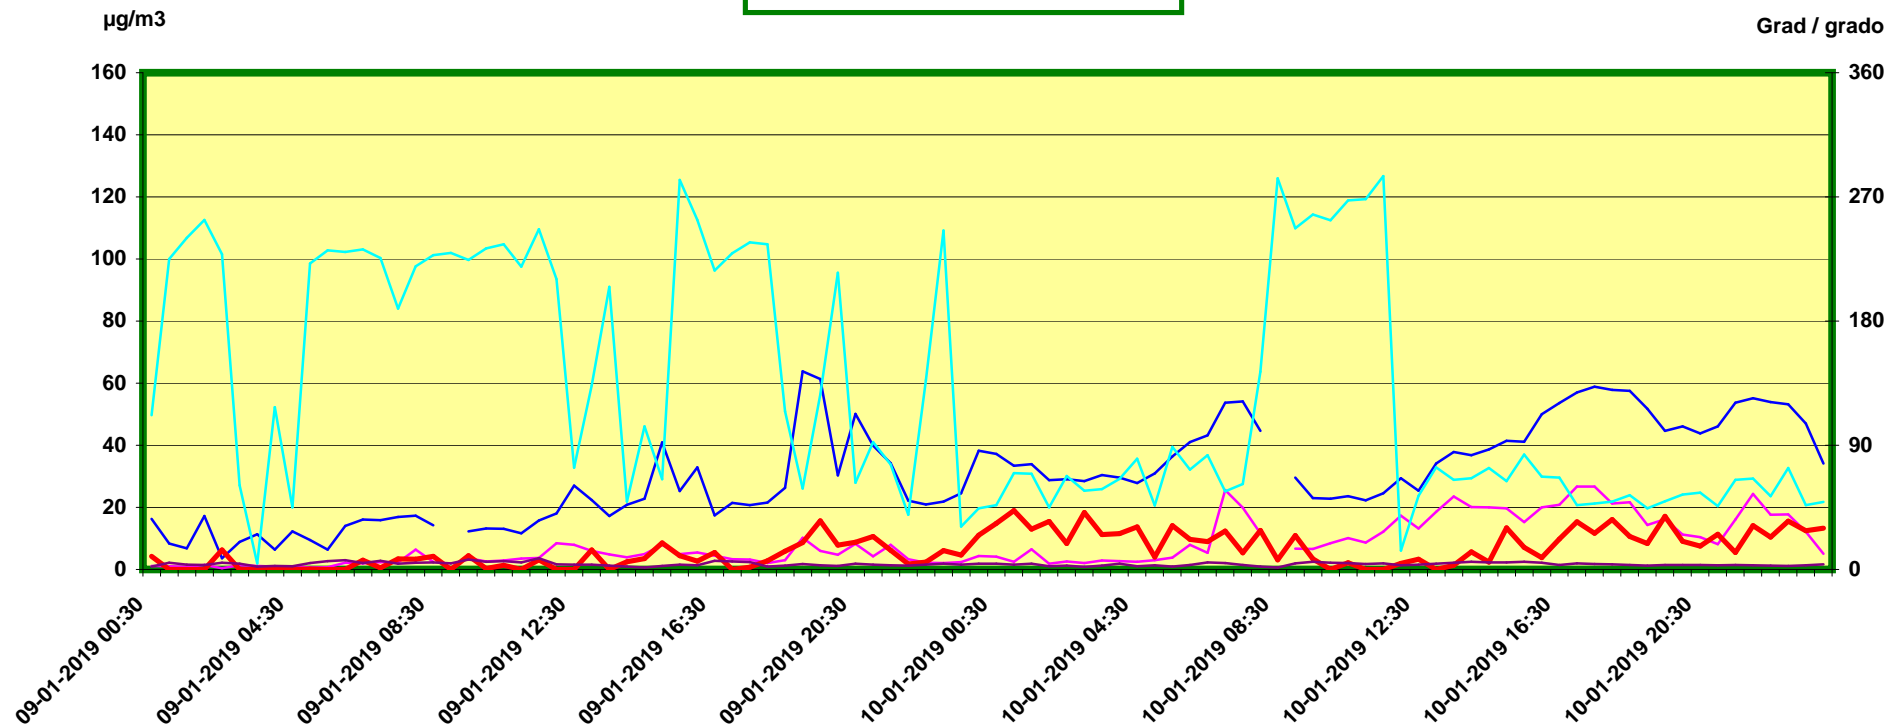

Innsbruck Frauenanger

Zeitraum / Periodo di tempo: 09-01-2019 00:30 - 10-01-2019 24:00

Unkorrigierte Werte / Valori non corretti