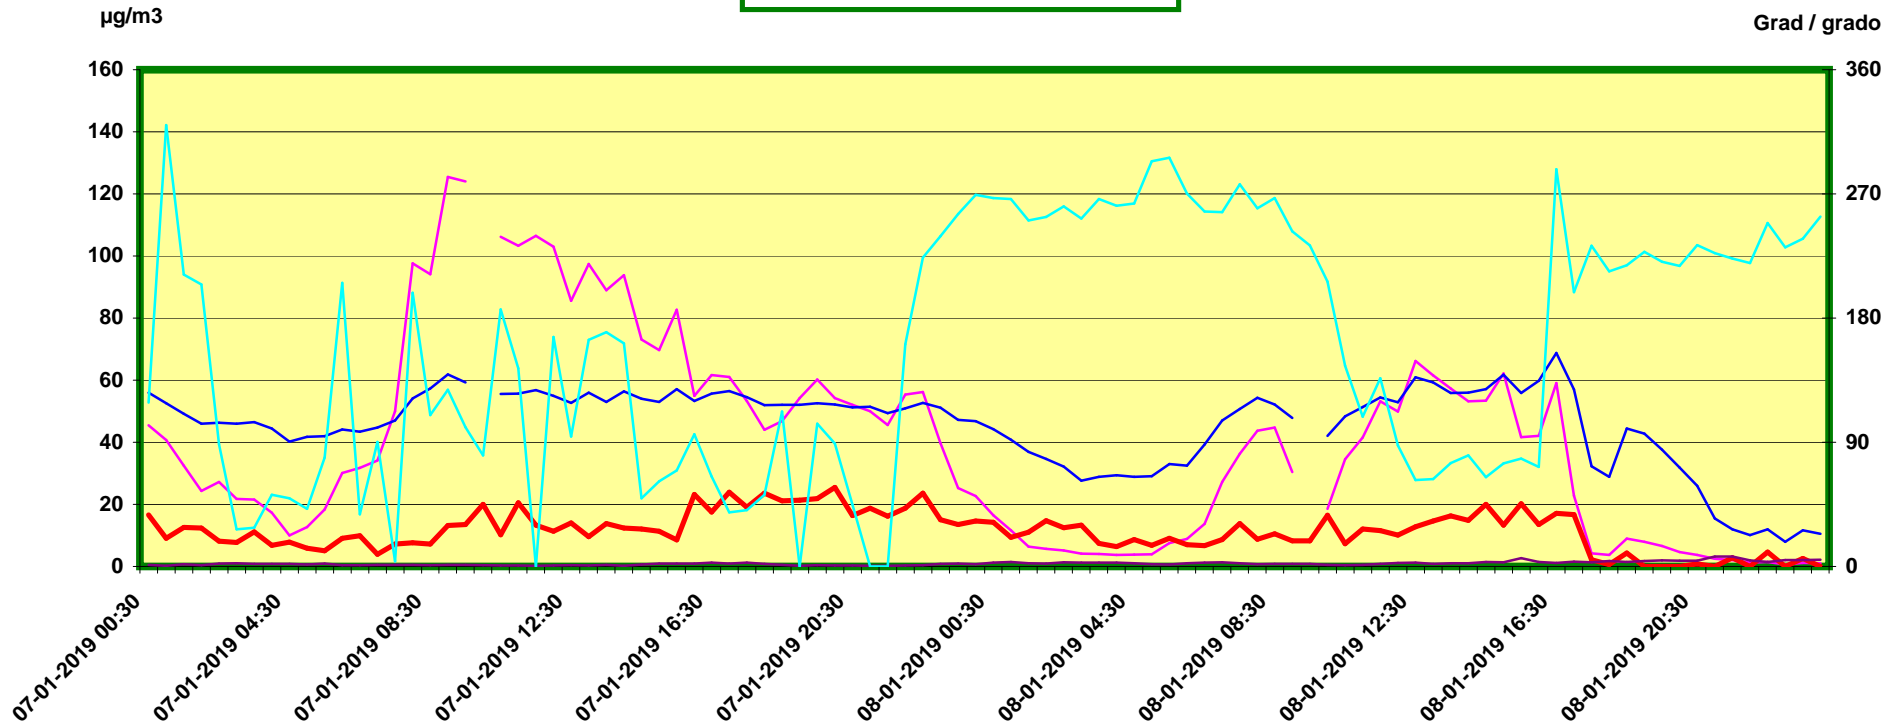

Innsbruck Frauenanger

Zeitraum / Periodo di tempo: 07-01-2019 00:30 - 08-01-2019 24:00

Unkorrigierte Werte / Valori non corretti