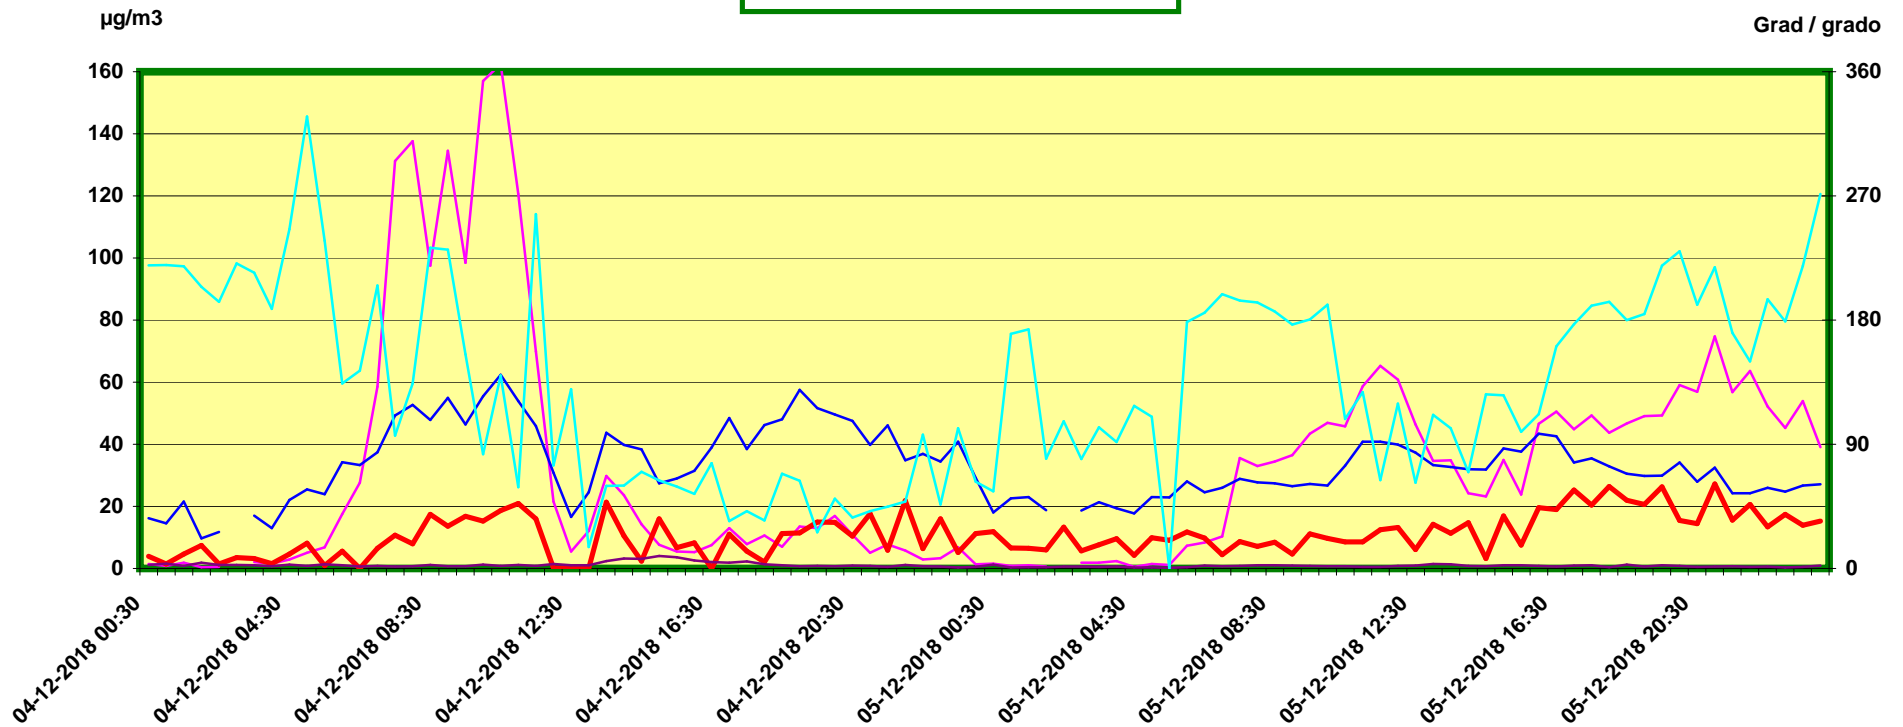

Innsbruck Frauenanger

Zeitraum / Periodo di tempo: 04-12-2018 00:30 - 05-12-2018 24:00

Unkorrigierte Werte / Valori non corretti