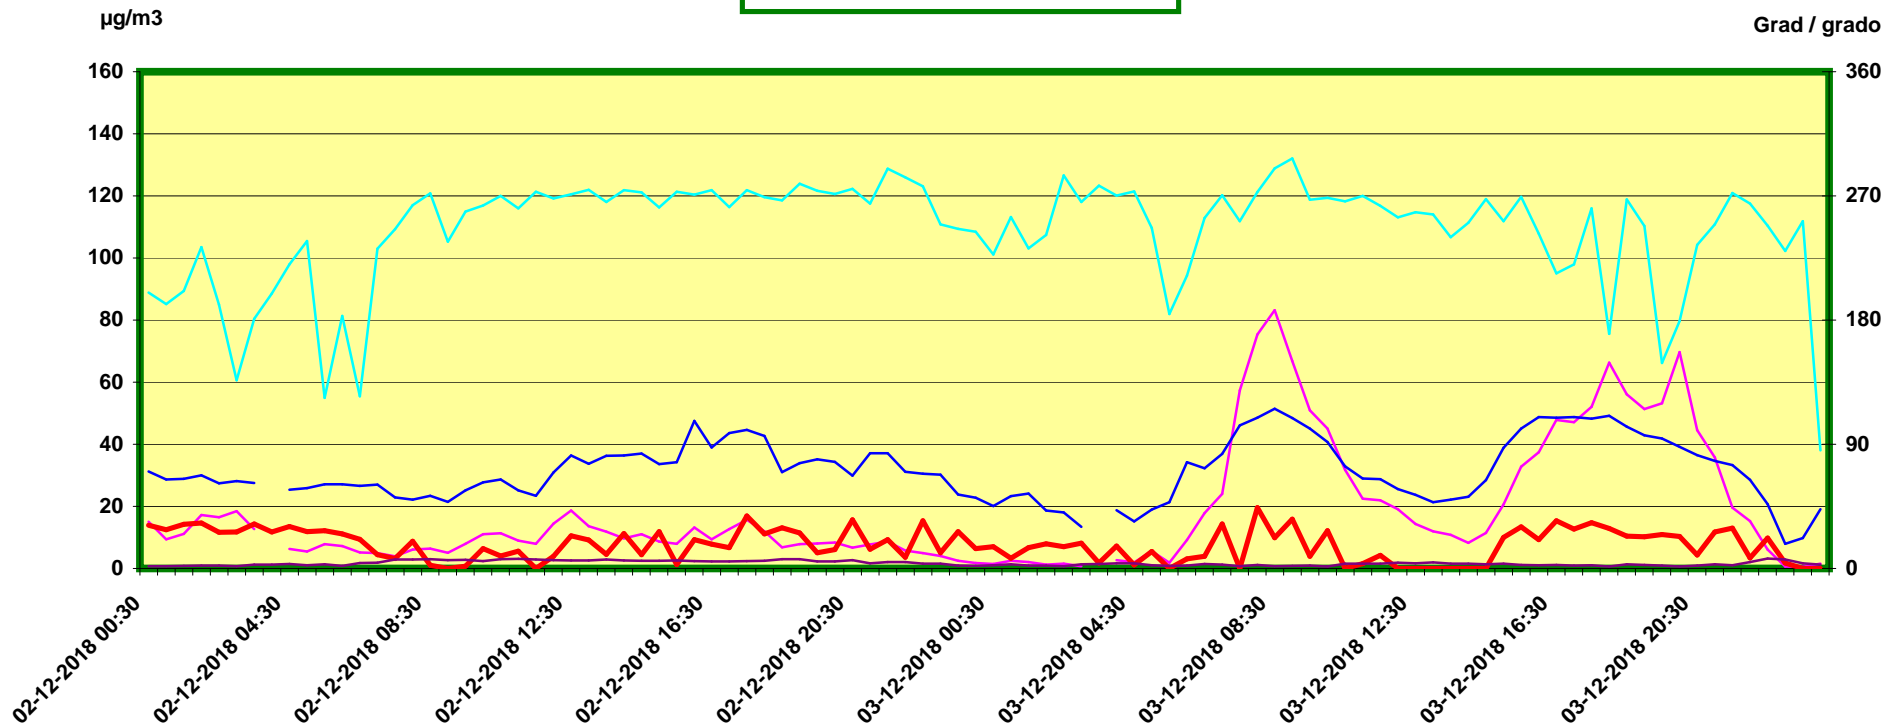

Innsbruck Frauenanger

Zeitraum / Periodo di tempo: 02-12-2018 00:30 - 03-12-2018 24:00

Unkorrigierte Werte / Valori non corretti