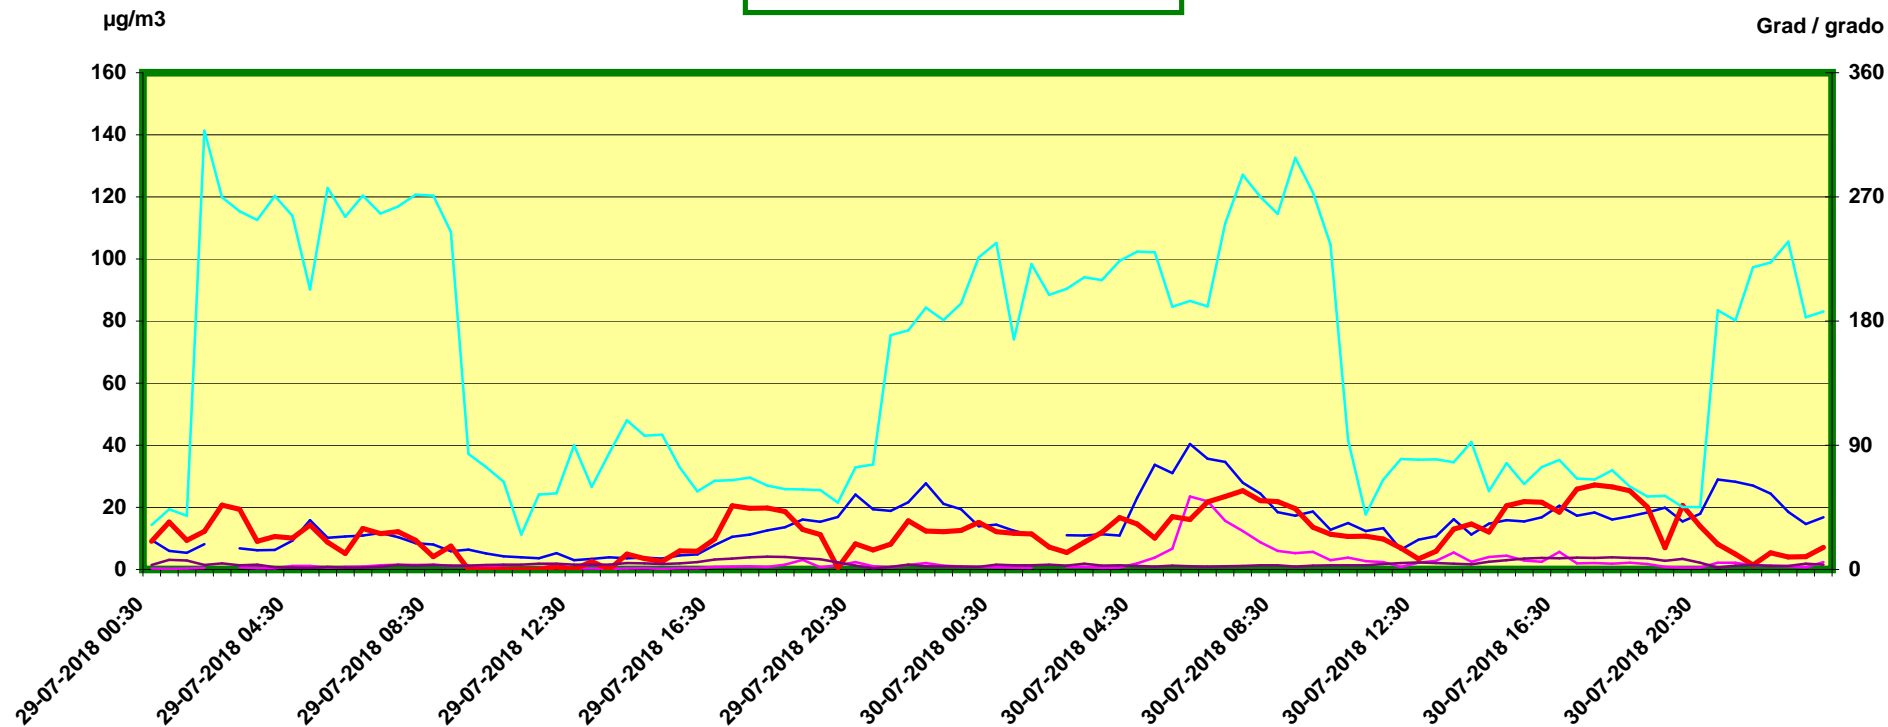

Innsbruck Frauenanger

Zeitraum / Periodo di tempo: 29-07-2018 00:30 - 30-07-2018 24:00

Unkorrigierte Werte / Valori non corretti