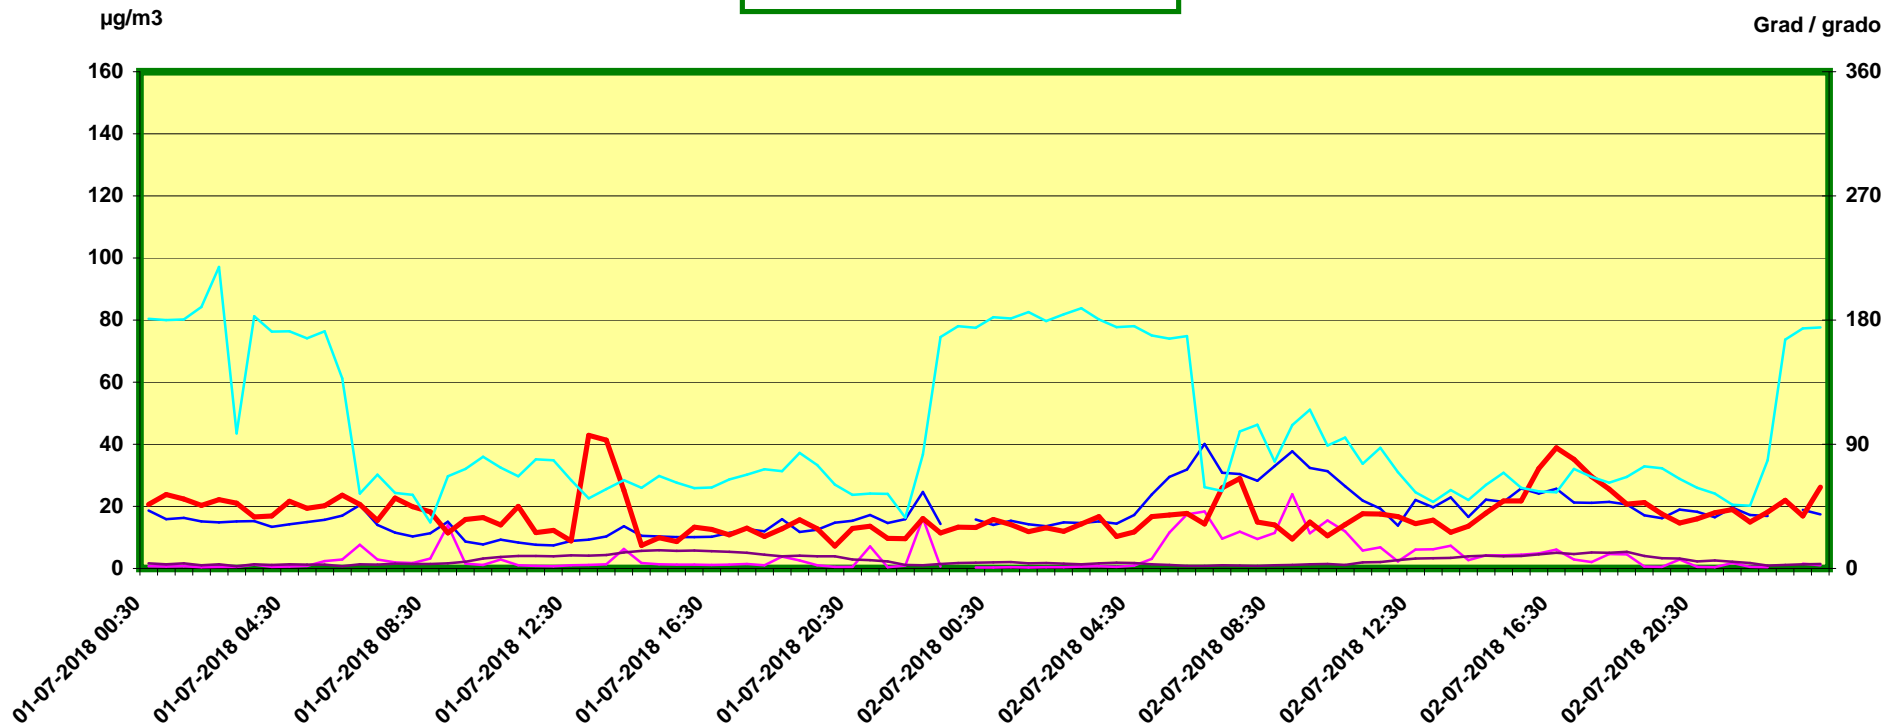

Innsbruck Frauenanger

Zeitraum / Periodo di tempo: 01-07-2018 00:30 - 02-07-2018 24:00

Unkorrigierte Werte / Valori non corretti