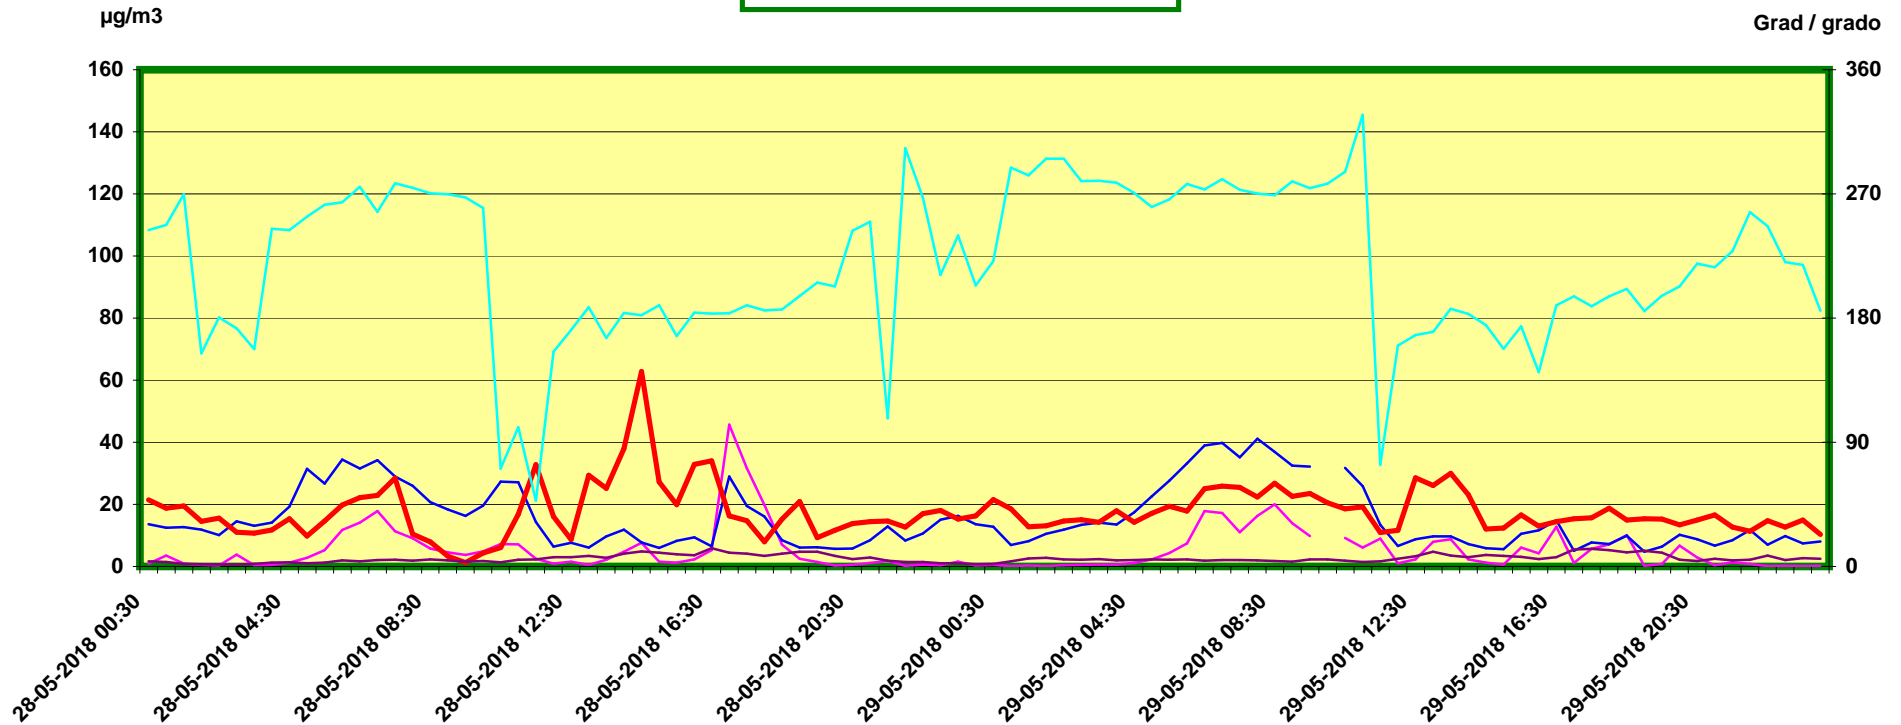

Innsbruck Frauenanger

Zeitraum / Periodo di tempo: 28-05-2018 00:30 - 29-05-2018 24:00

Unkorrigierte Werte / Valori non corretti