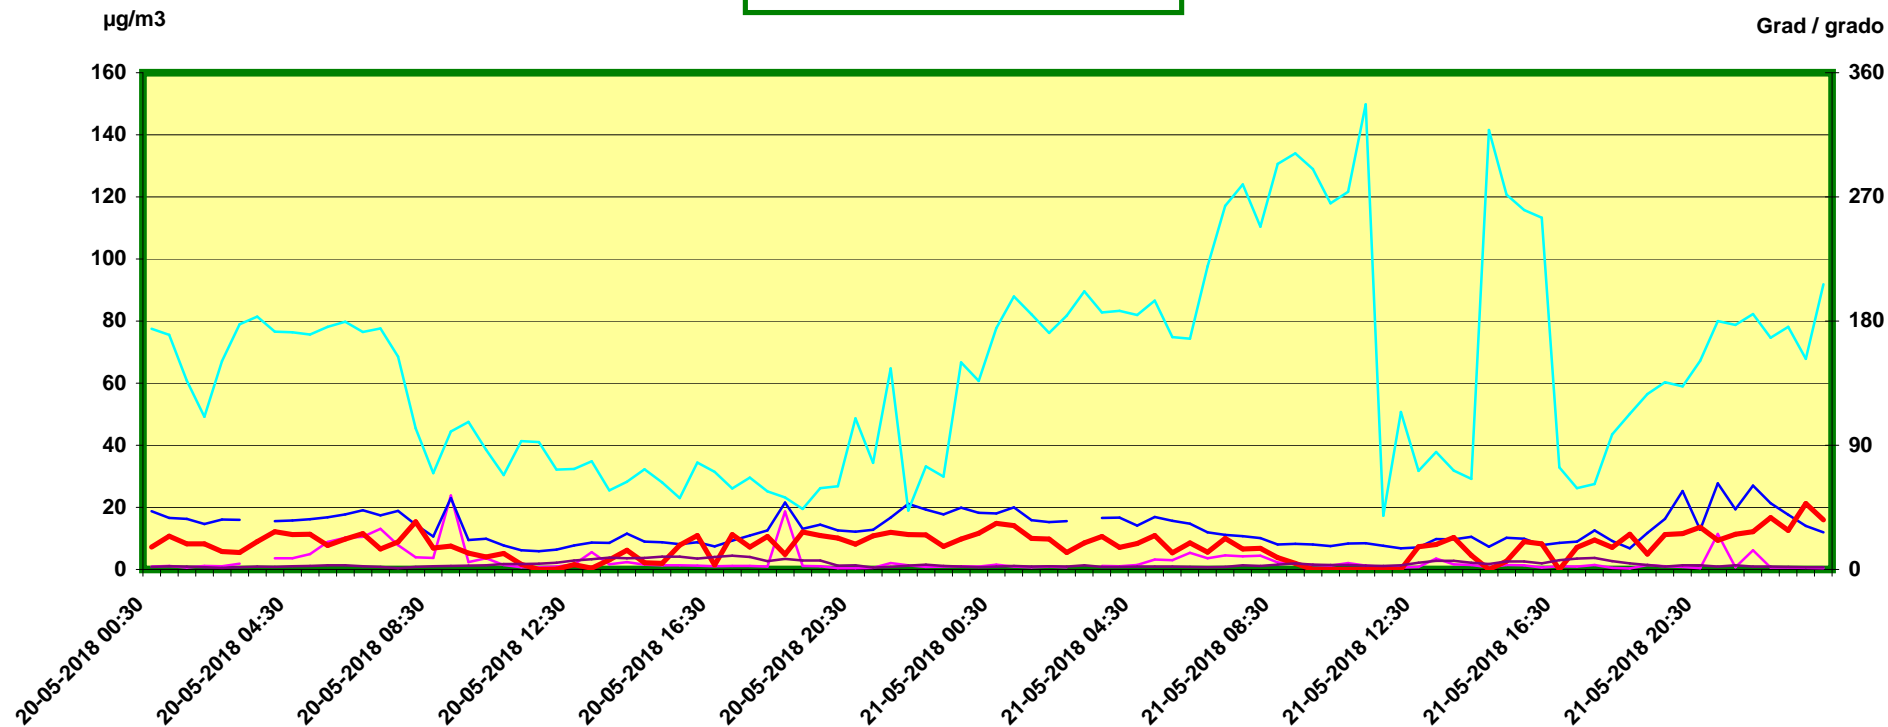

# Innsbruck Frauenanger

Zeitraum / Periodo di tempo: 20-05-2018 00:30 - 21-05-2018 24:00

Unkorrigierte Werte / Valori non corretti