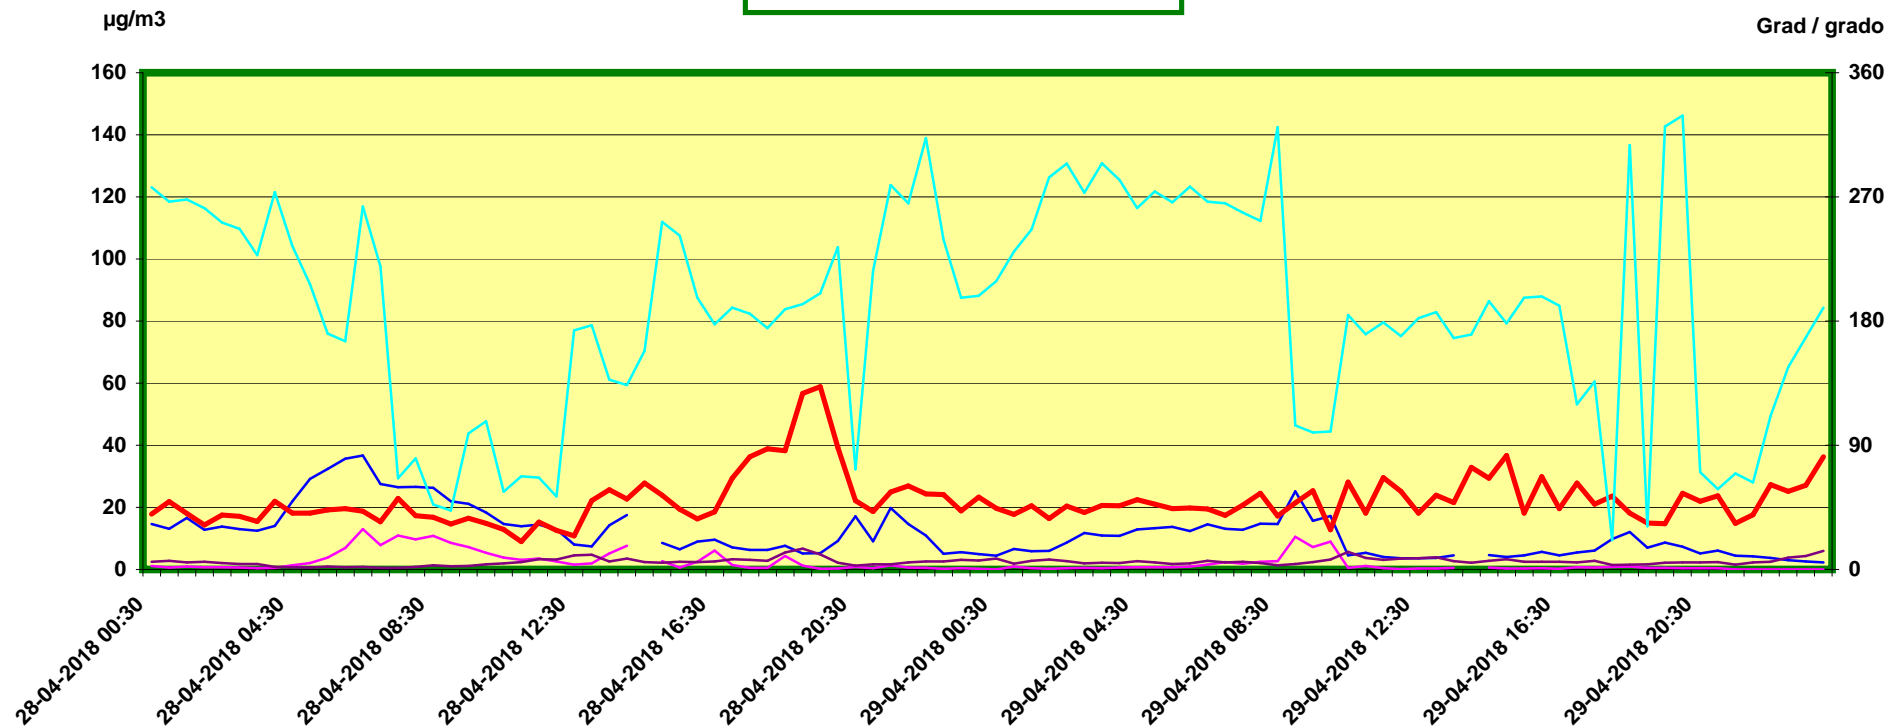

Innsbruck Frauenanger

Zeitraum / Periodo di tempo: 28-04-2018 00:30 - 29-04-2018 24:00

Unkorrigierte Werte / Valori non corretti