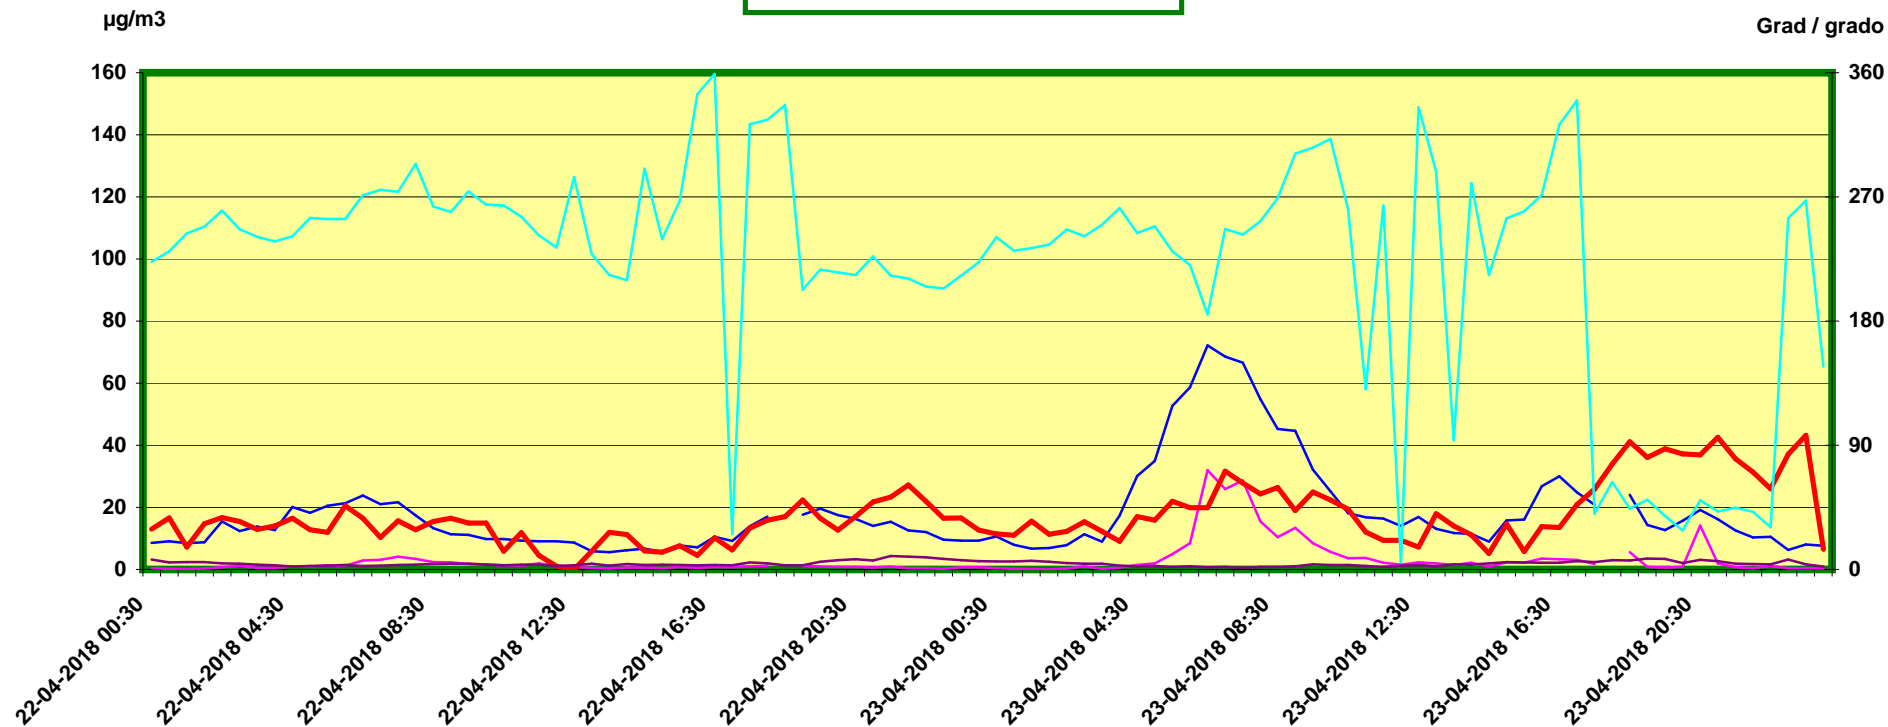

# Innsbruck Frauenanger

Zeitraum / Periodo di tempo: 22-04-2018 00:30 - 23-04-2018 24:00      Unkorrigierte Werte / Valori non corretti