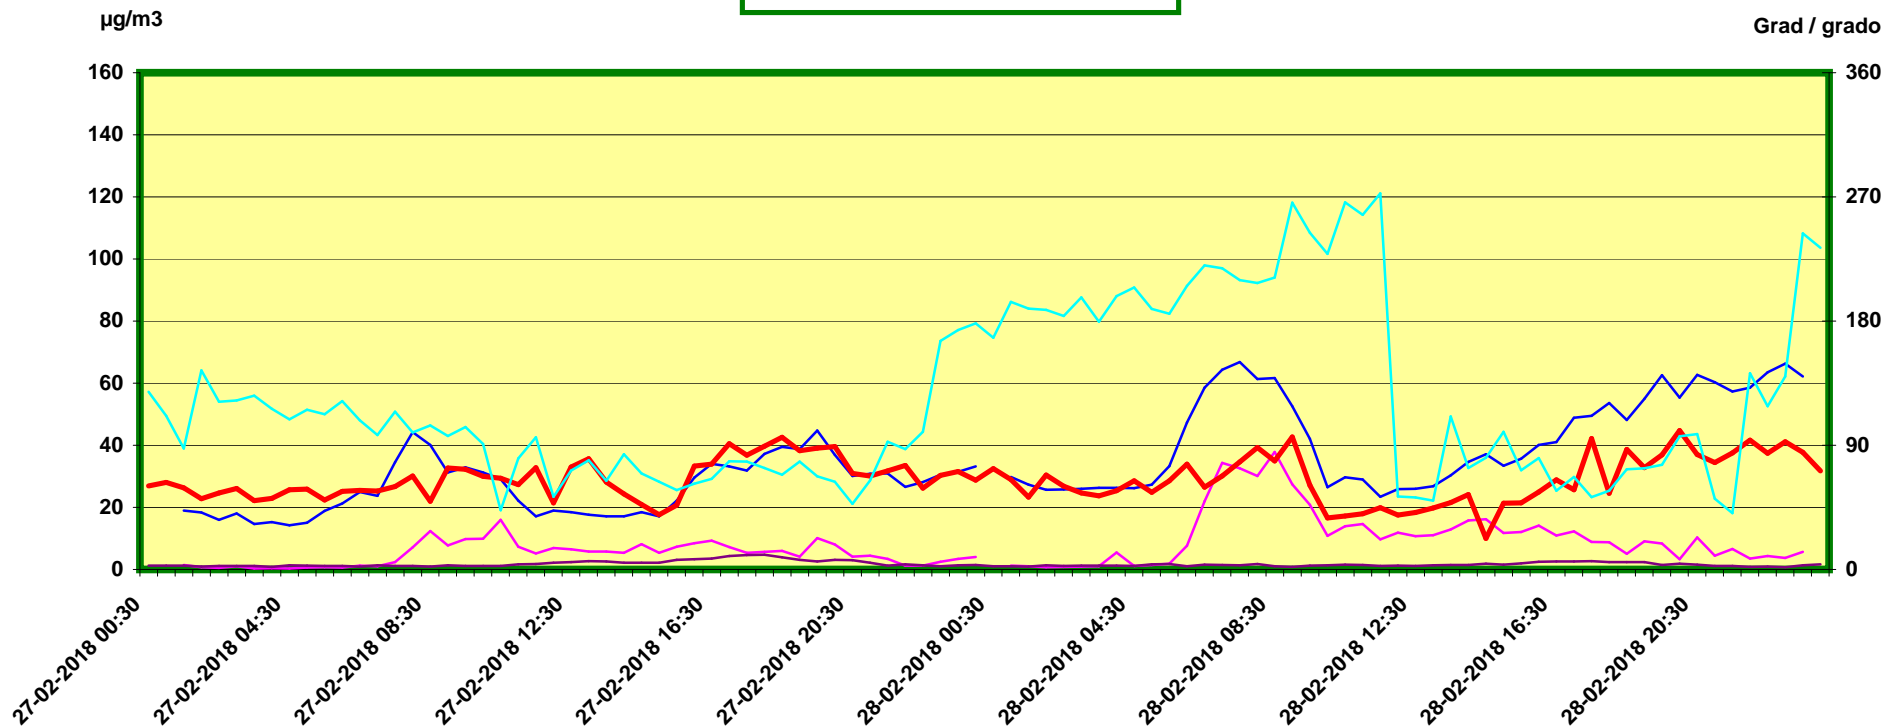

Innsbruck Frauenanger

Zeitraum / Periodo di tempo: 27-02-2018 00:30 - 28-02-2018 24:00

Unkorrigierte Werte / Valori non corretti