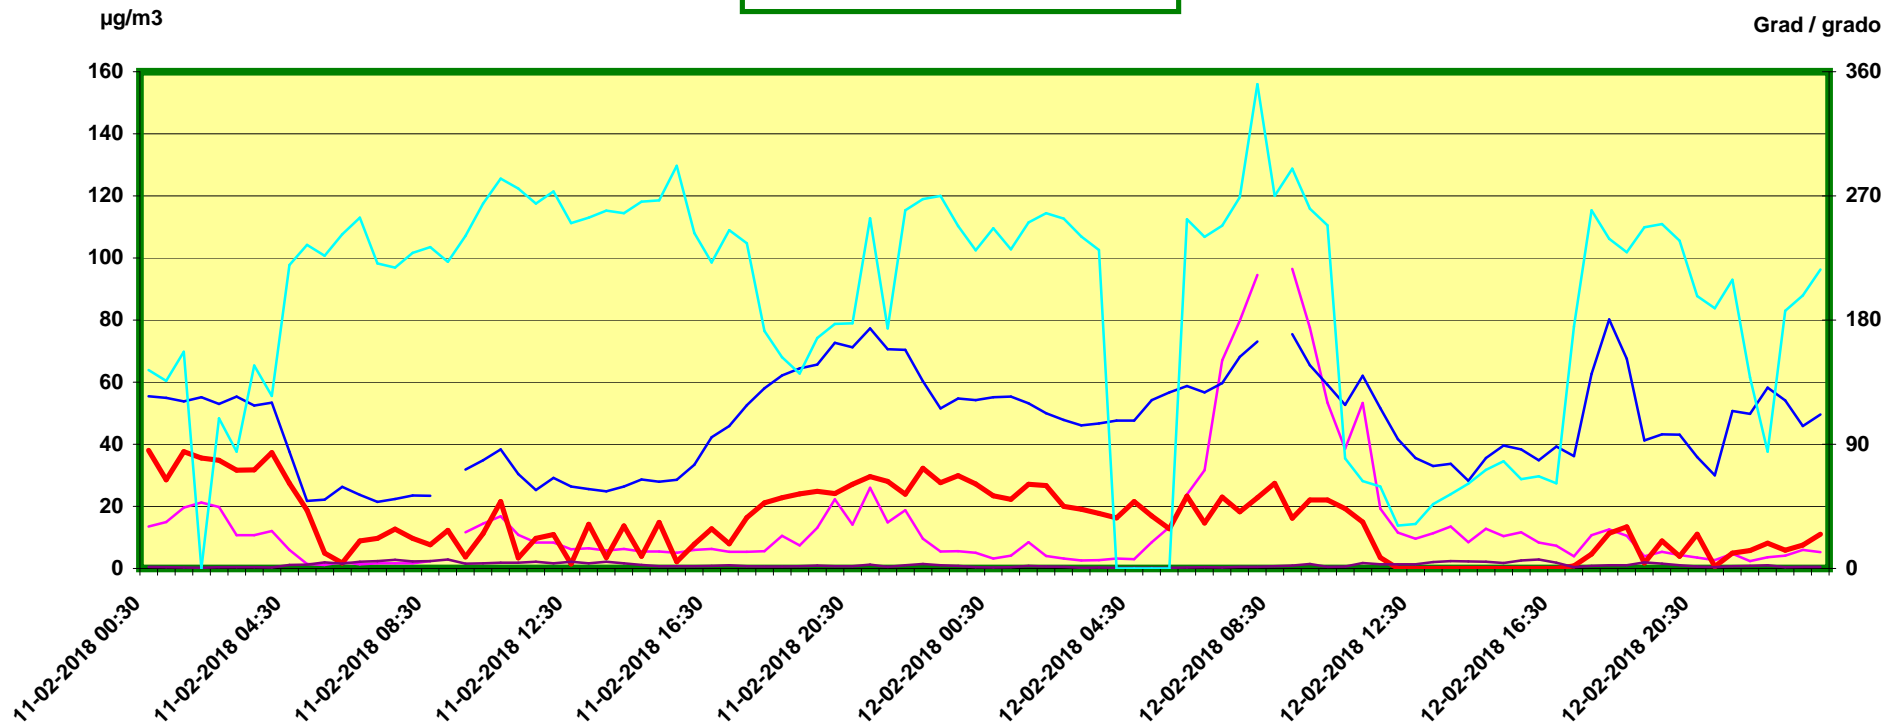

# Innsbruck Frauenanger

Zeitraum / Periodo di tempo: 11-02-2018 00:30 - 12-02-2018 24:00

Unkorrigierte Werte / Valori non corretti