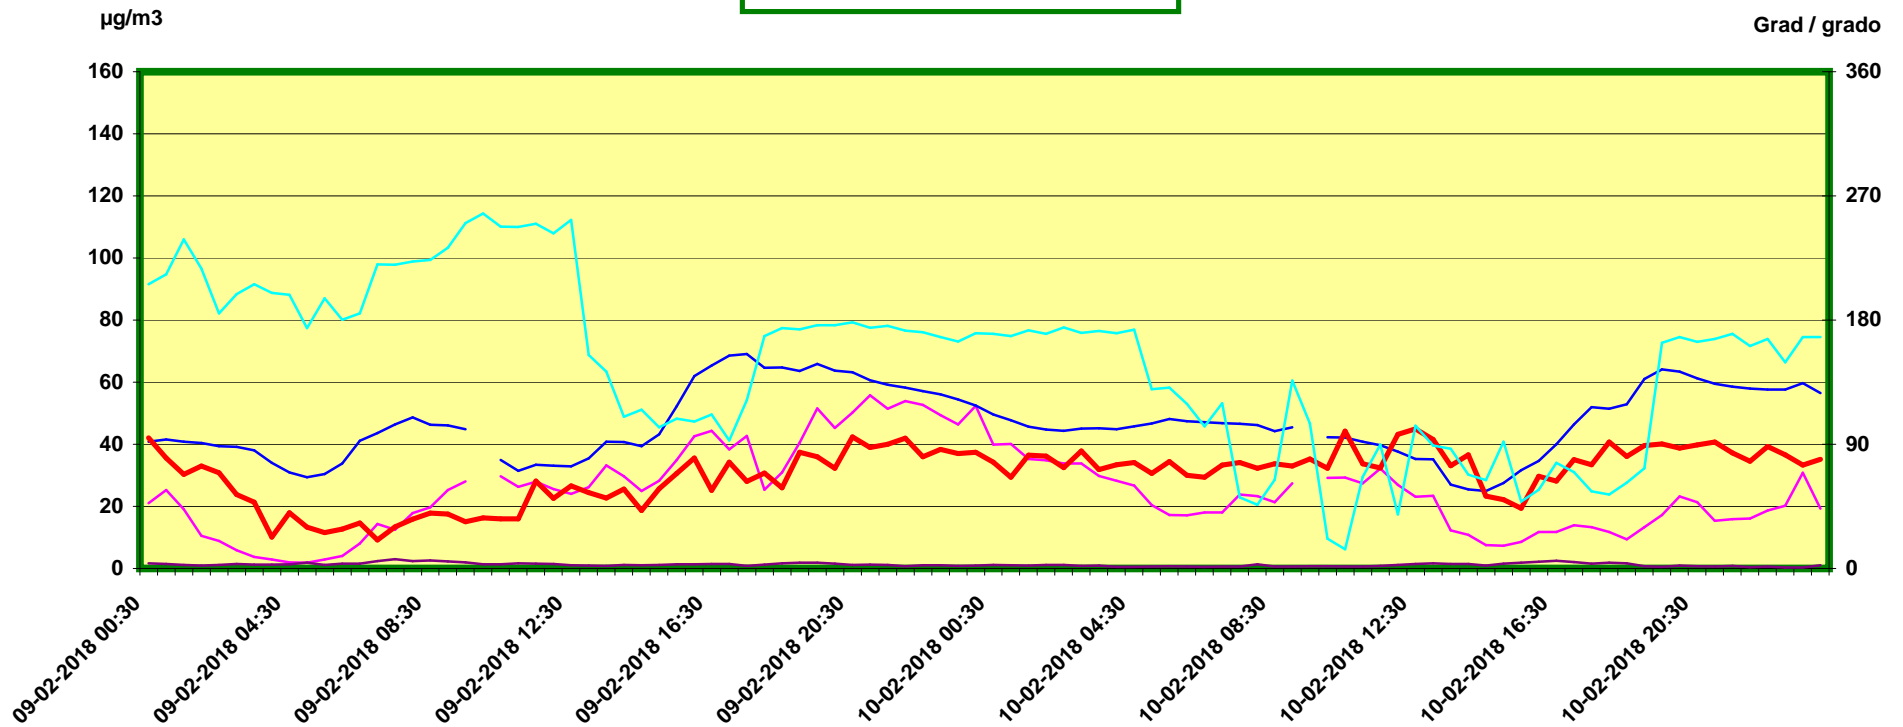

# Innsbruck Frauenanger

Zeitraum / Periodo di tempo: 09-02-2018 00:30 - 10-02-2018 24:00      Unkorrigierte Werte / Valori non corretti