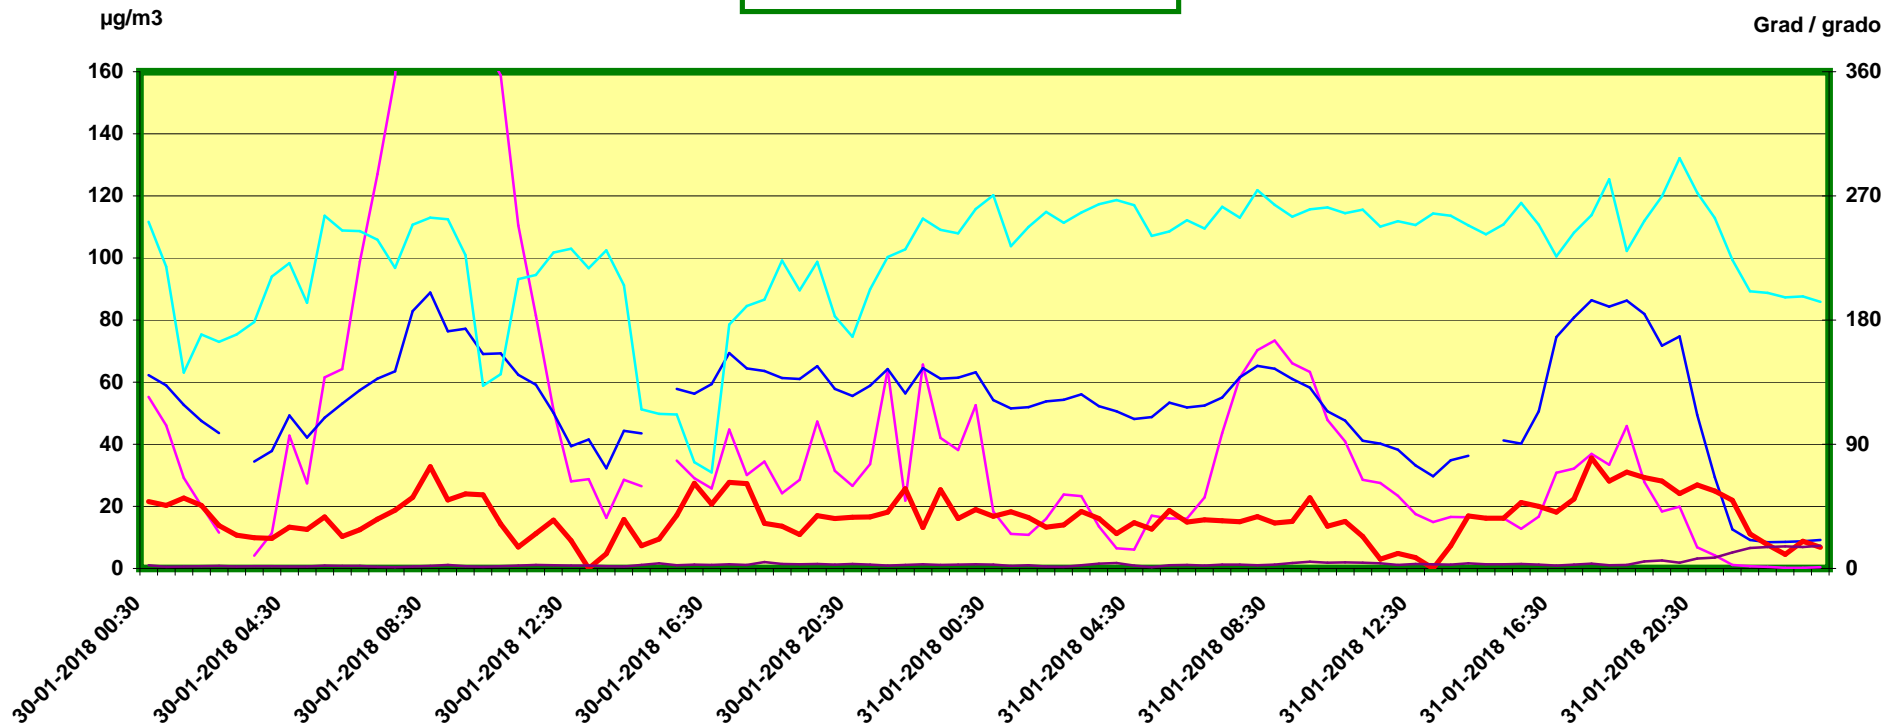

Innsbruck Frauenanger

Zeitraum / Periodo di tempo: 30-01-2018 00:30 - 31-01-2018 24:00

Unkorrigierte Werte / Valori non corretti