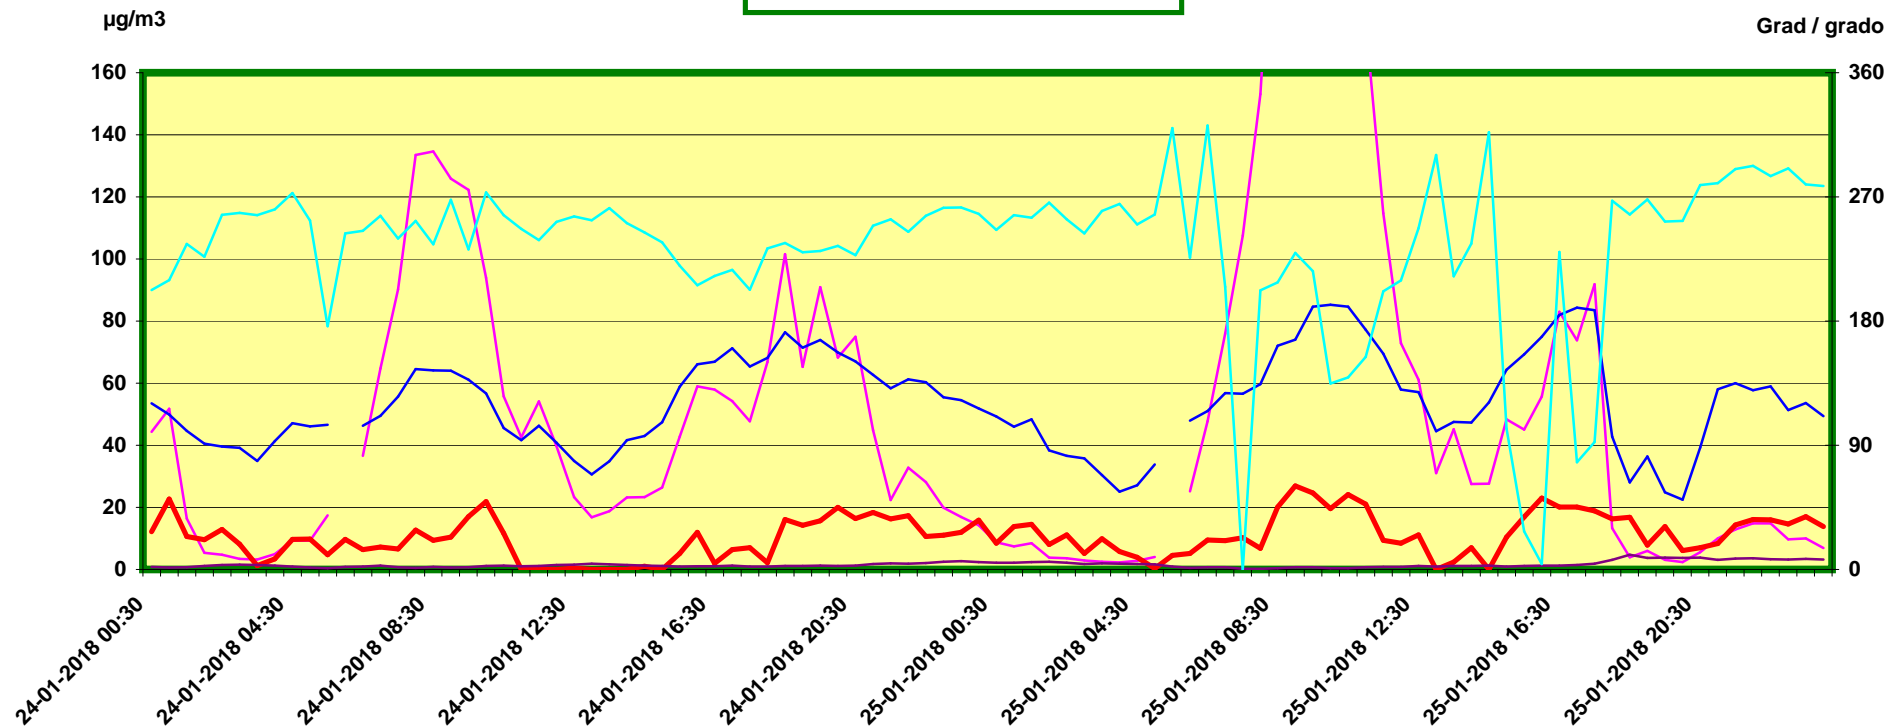

Innsbruck Frauenanger

Zeitraum / Periodo di tempo: 24-01-2018 00:30 - 25-01-2018 24:00

Unkorrigierte Werte / Valori non corretti