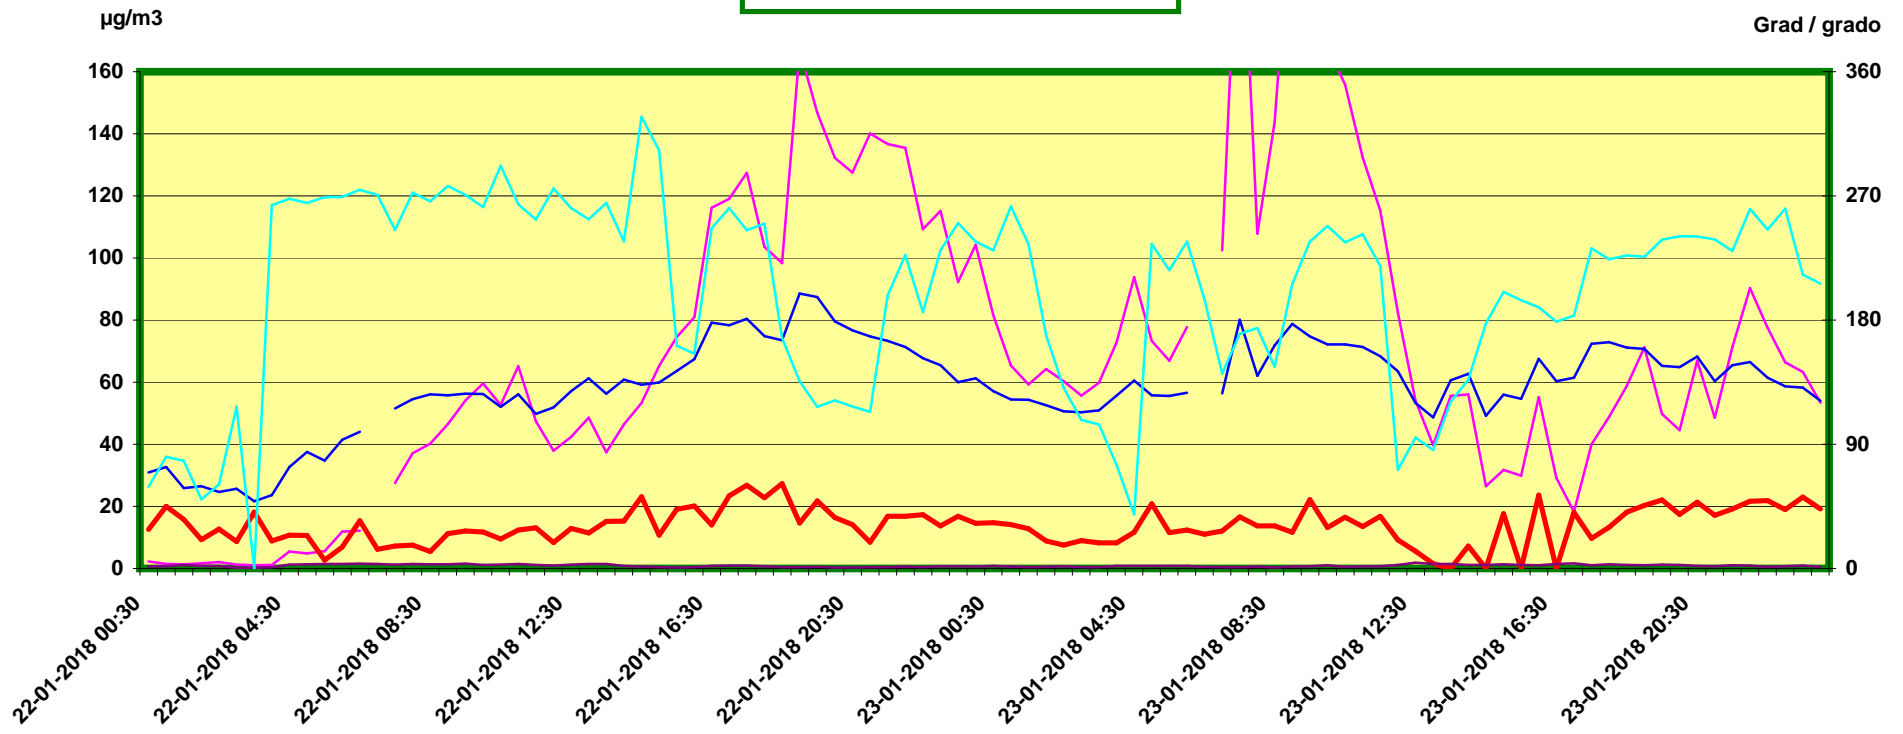

# Innsbruck Frauenanger

Zeitraum / Periodo di tempo: 22-01-2018 00:30 - 23-01-2018 24:00

Unkorrigierte Werte / Valori non corretti