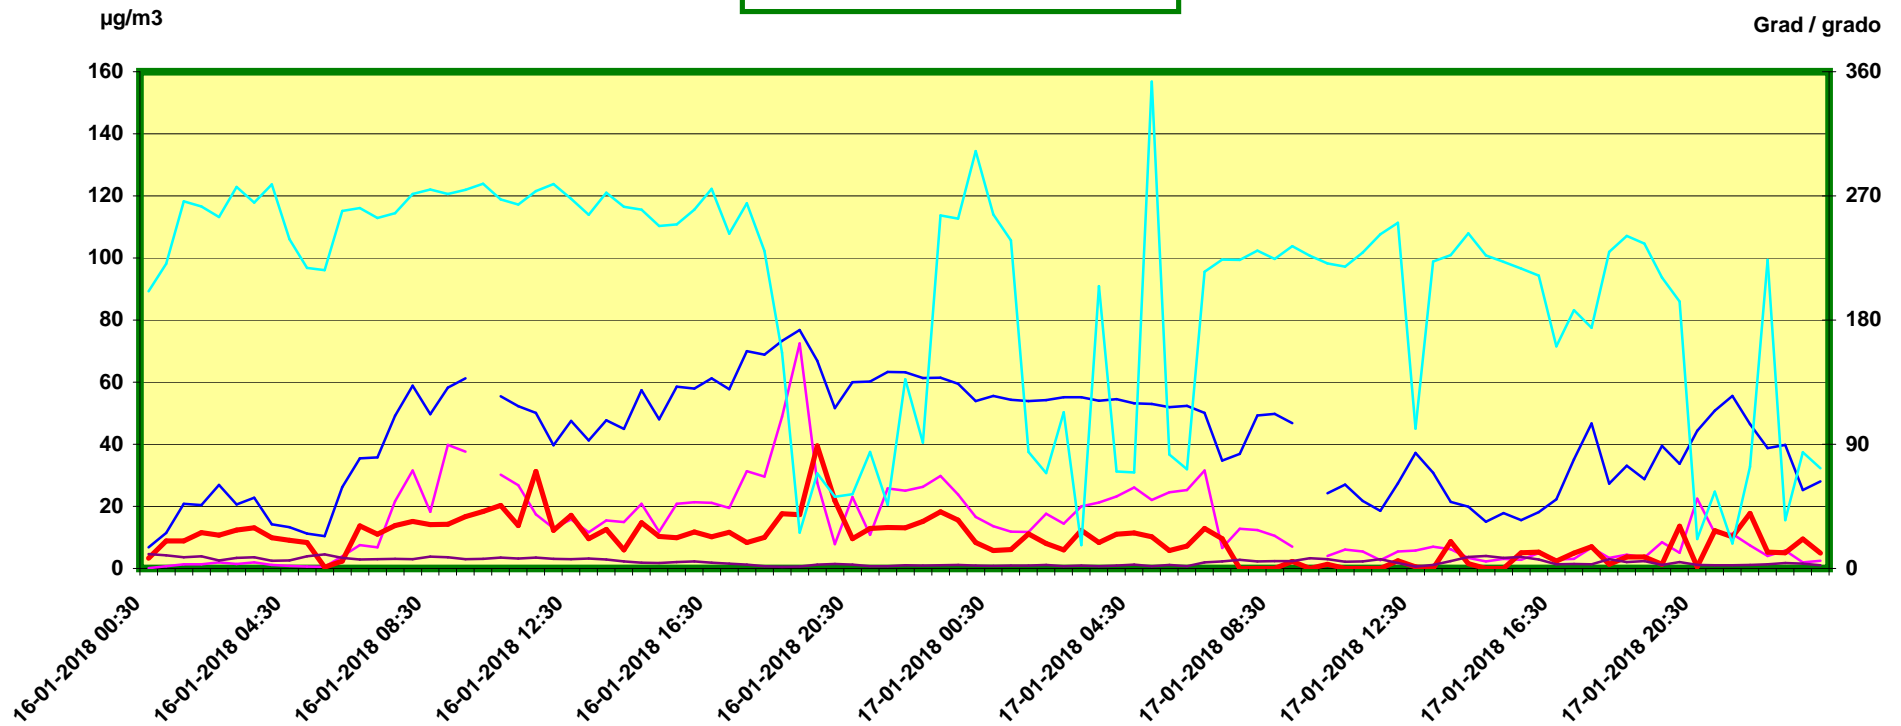

# Innsbruck Frauenanger

Zeitraum / Periodo di tempo: 16-01-2018 00:30 - 17-01-2018 24:00

Unkorrigierte Werte / Valori non corretti