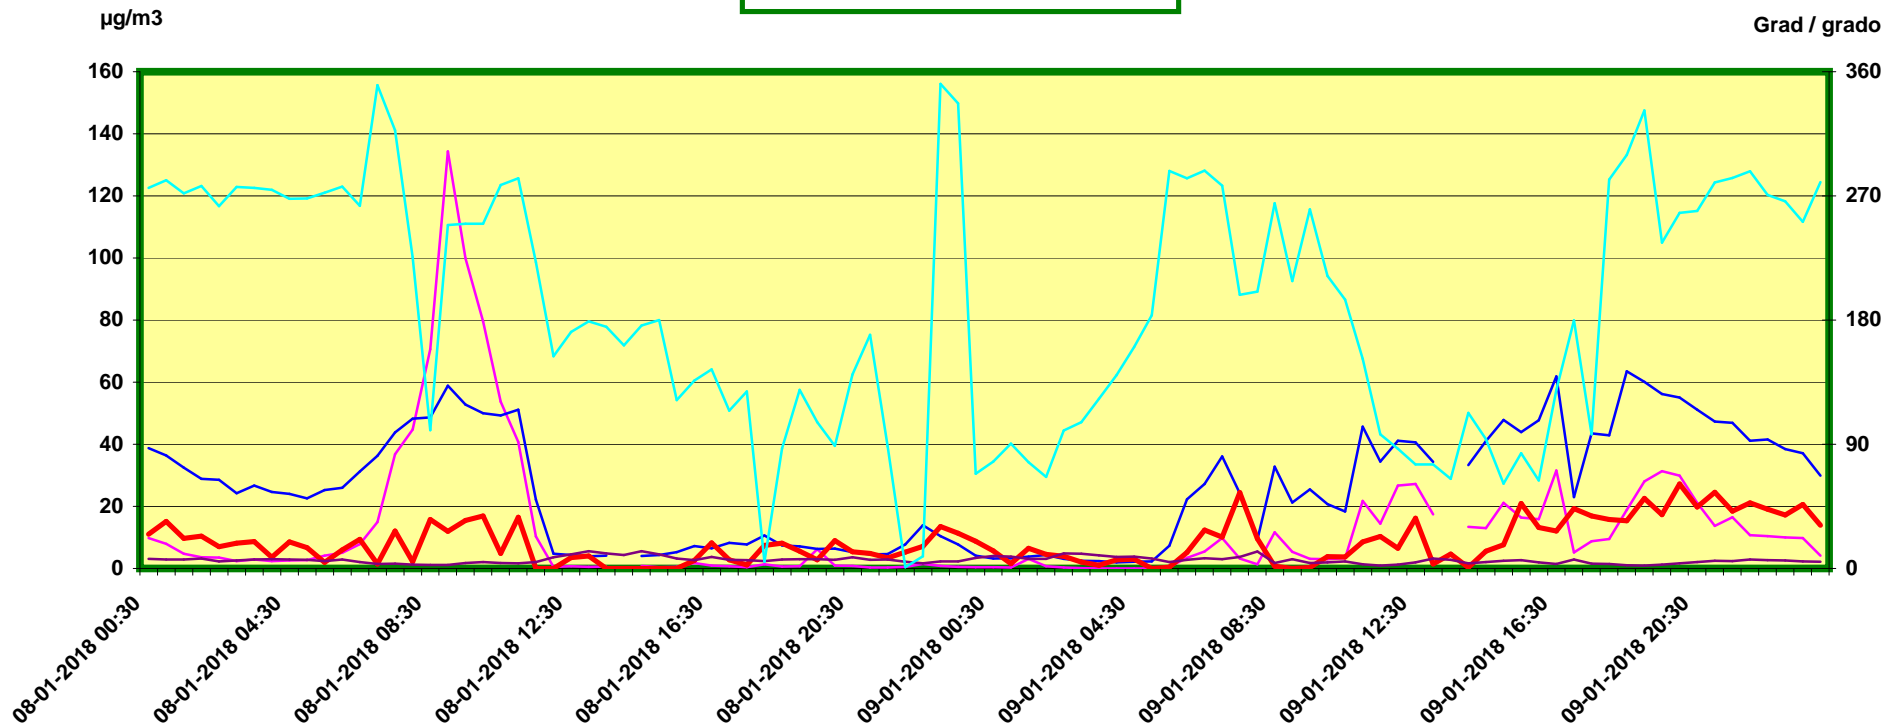

# Innsbruck Frauenanger

Zeitraum / Periodo di tempo: 08-01-2018 00:30 - 09-01-2018 24:00

Unkorrigierte Werte / Valori non corretti