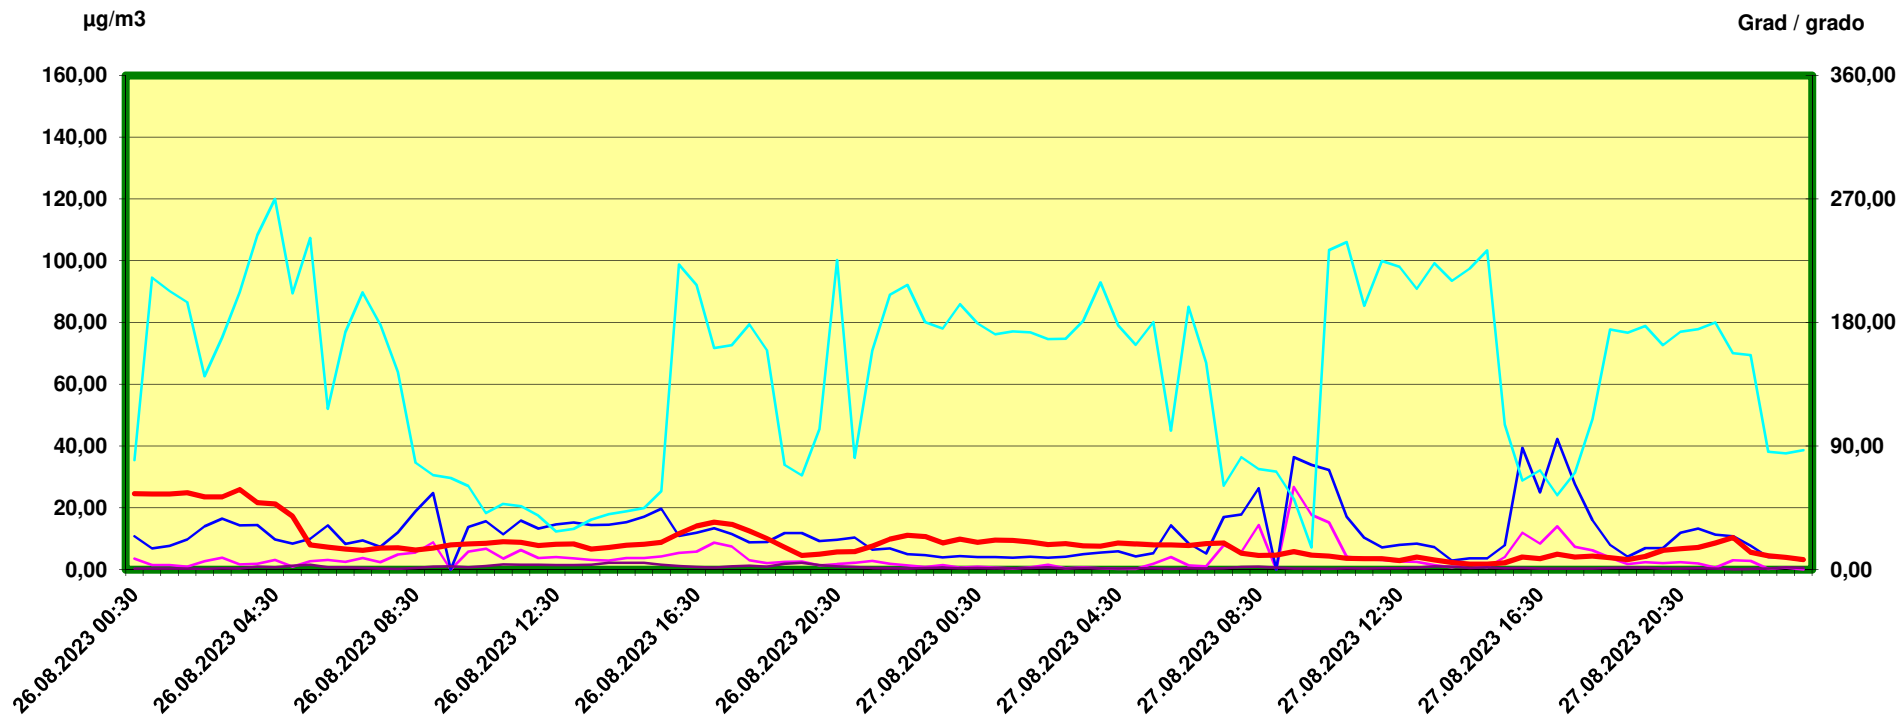

# Innsbruck Ampass

Zeitraum / Periodo di tempo: 26-8-2023 00:30 - 27-8-2023 24:00

Unkorrigierte Werte / Valori non corretti