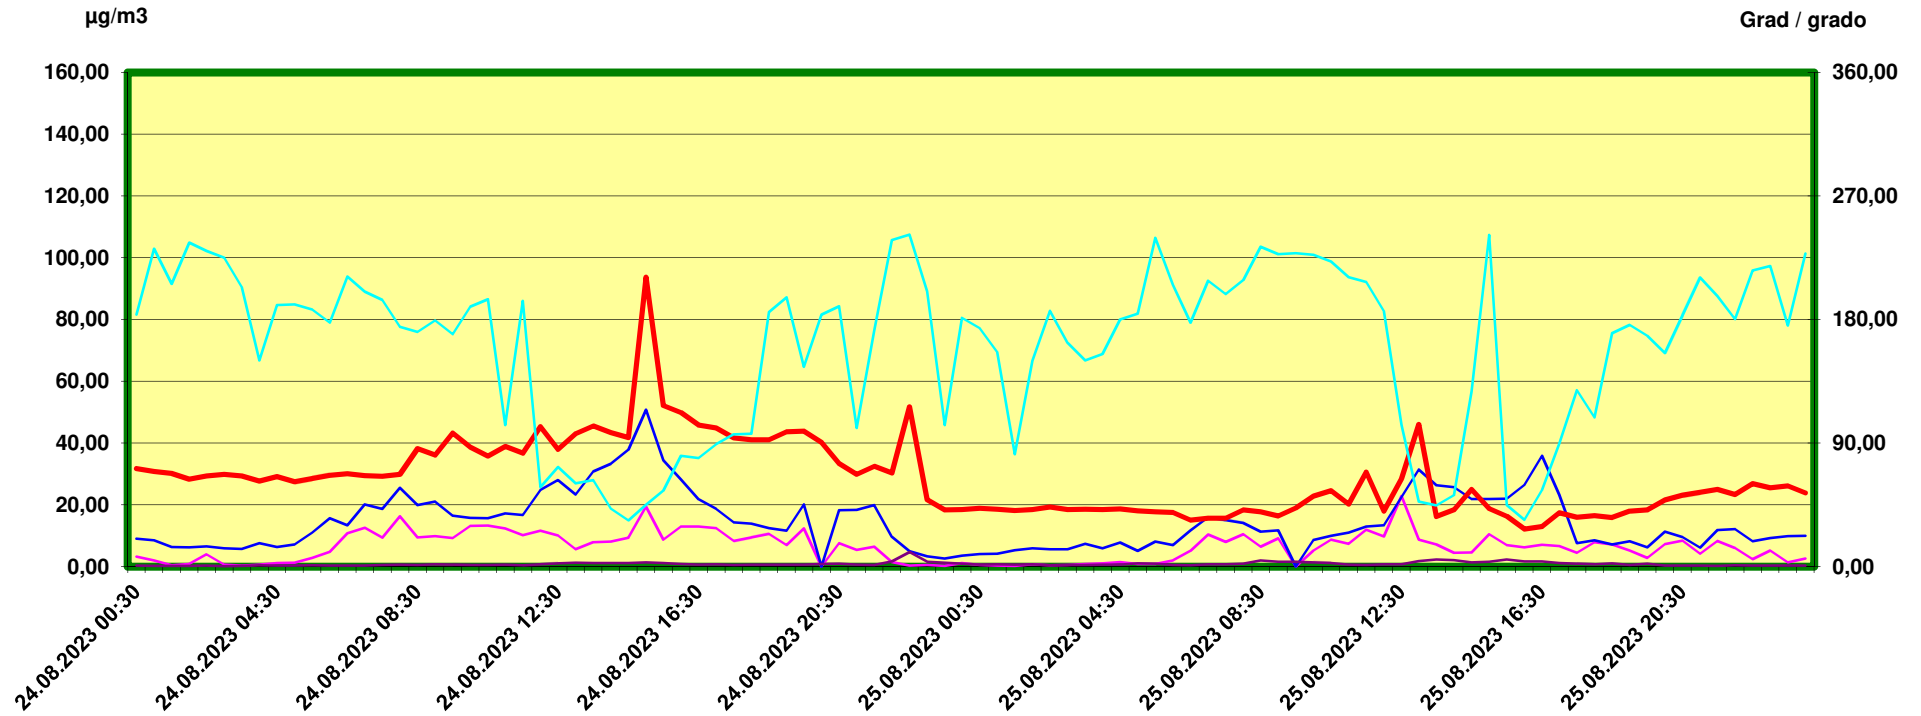

Innsbruck Ampass

Zeitraum / Periodo di tempo: 24-8-2023 00:30 - 25-8-2023 24:00

Unkorrigierte Werte / Valori non corretti