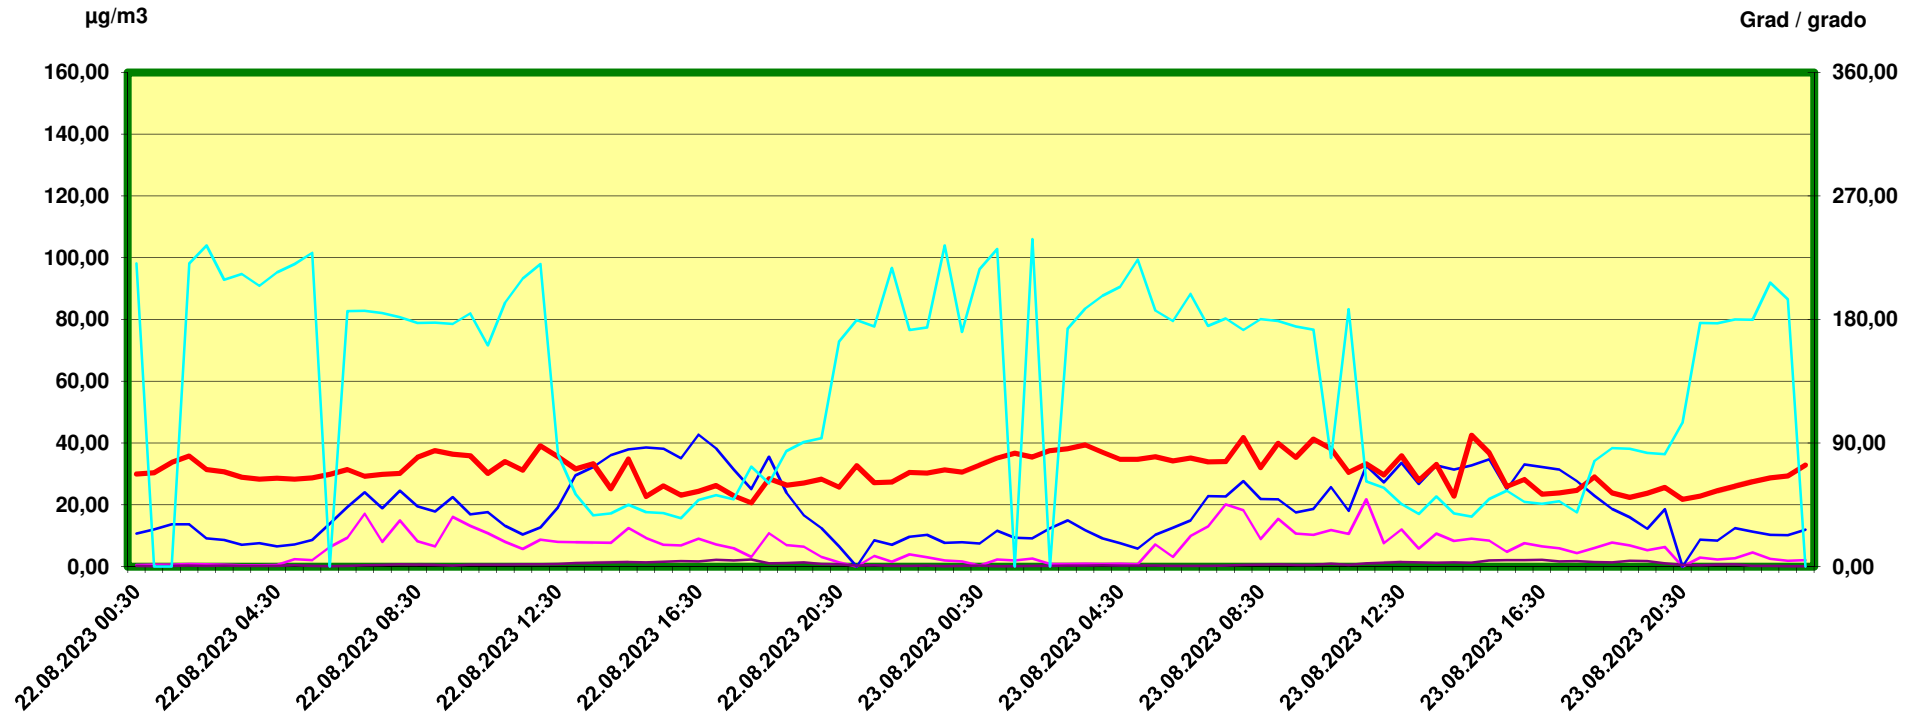

# Innsbruck Ampass

Zeitraum / Periodo di tempo: 22-8-2023 00:30 - 23-8-2023 24:00

Unkorrigierte Werte / Valori non corretti