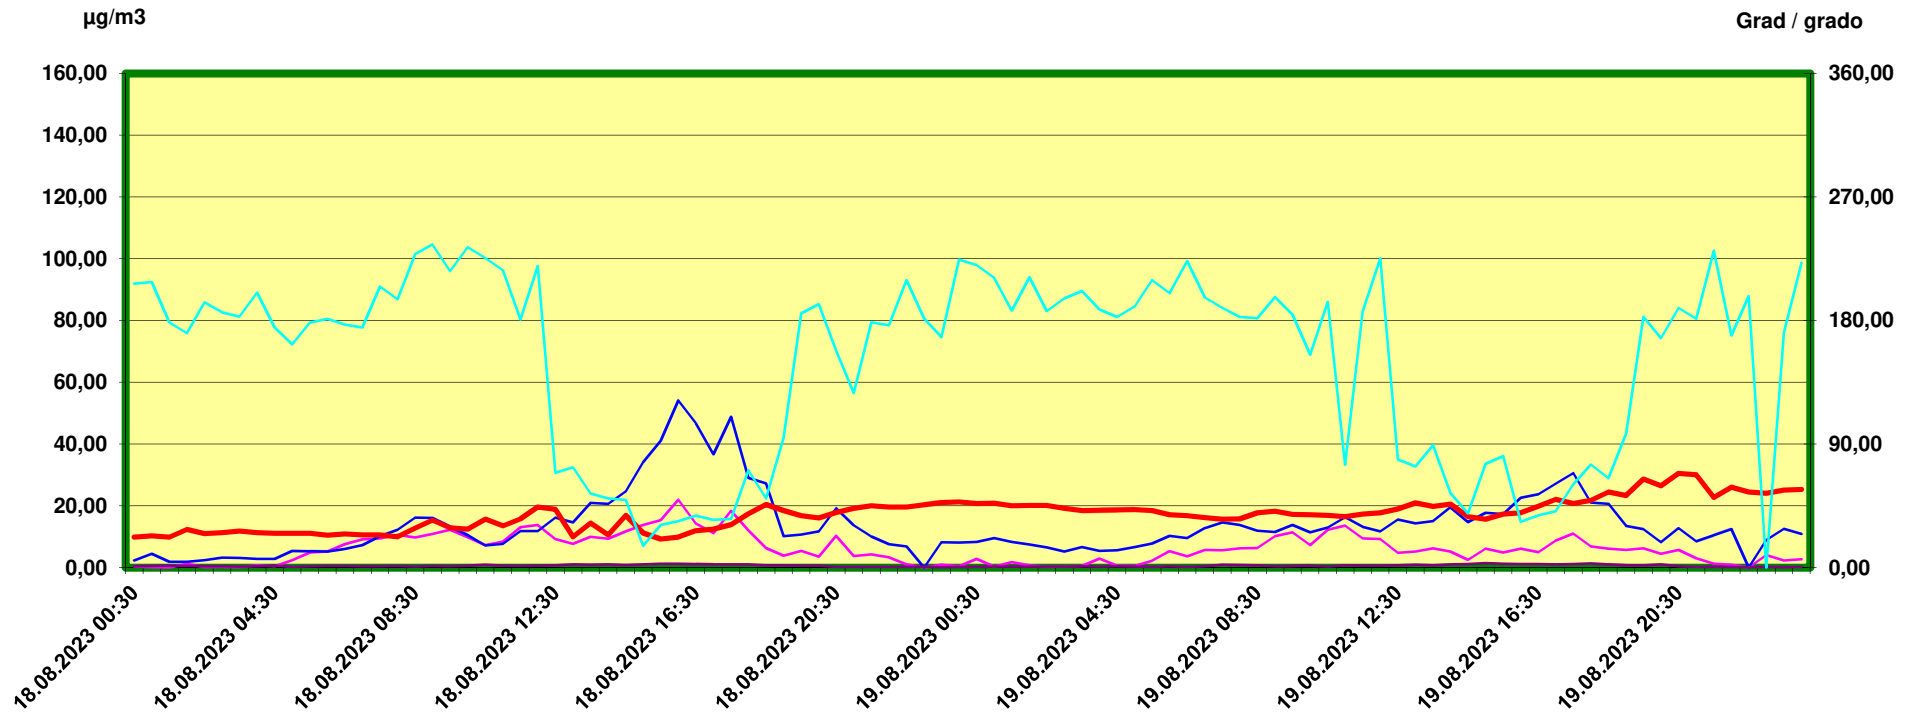

Innsbruck Ampass

Zeitraum / Periodo di tempo: 18-8-2023 00:30 - 19-8-2023 24:00

Unkorrigierte Werte / Valori non corretti