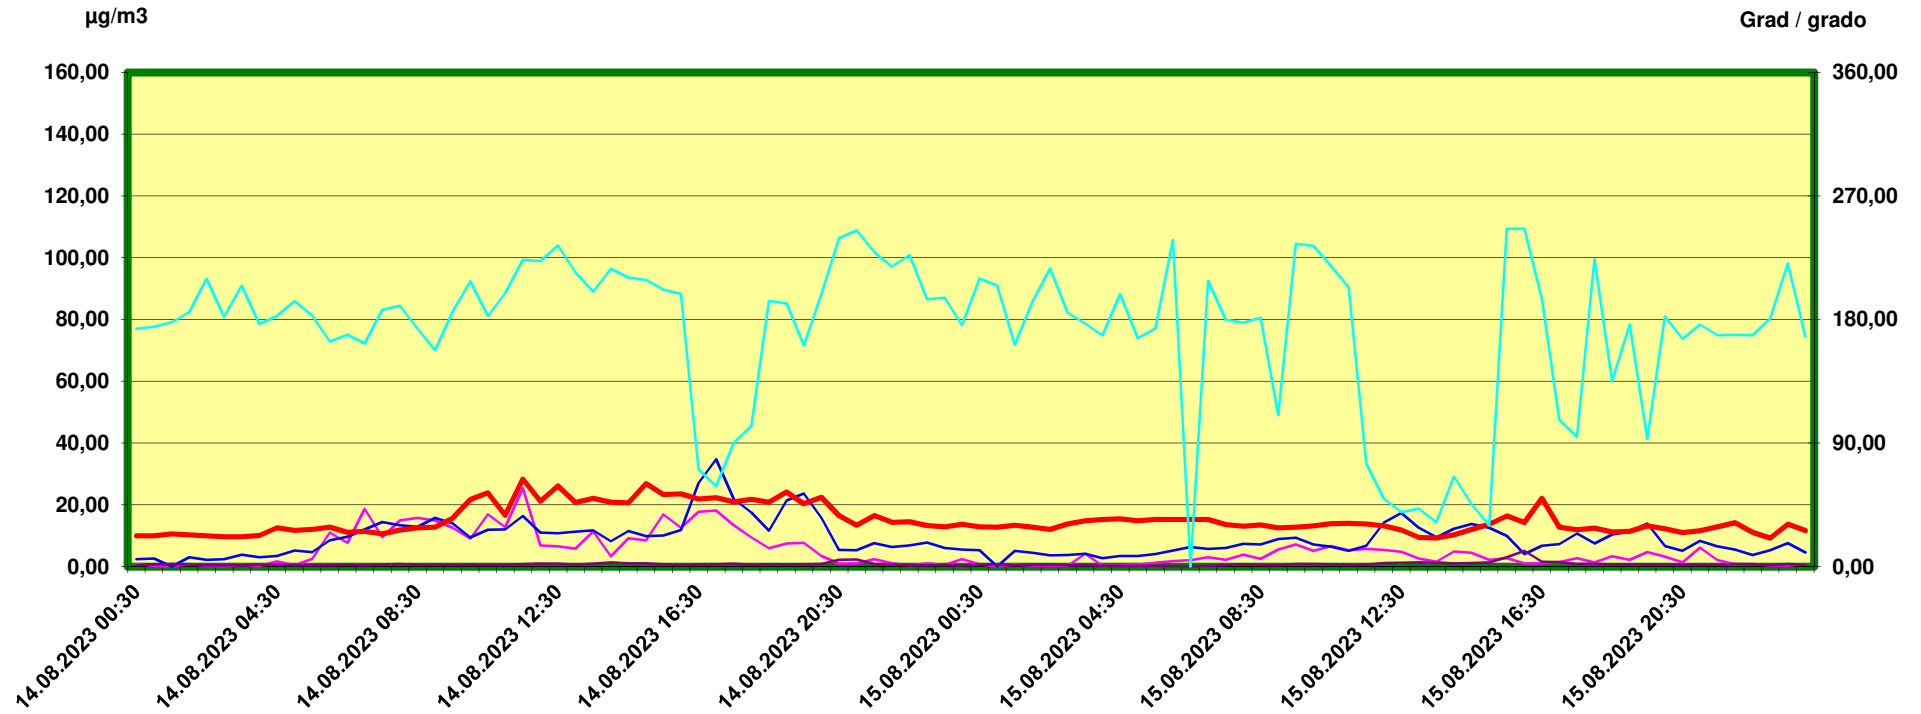

Innsbruck Ampass

Zeitraum / Periodo di tempo: 14-8-2023 00:30 - 15-8-2023 24:00

Unkorrigierte Werte / Valori non corretti