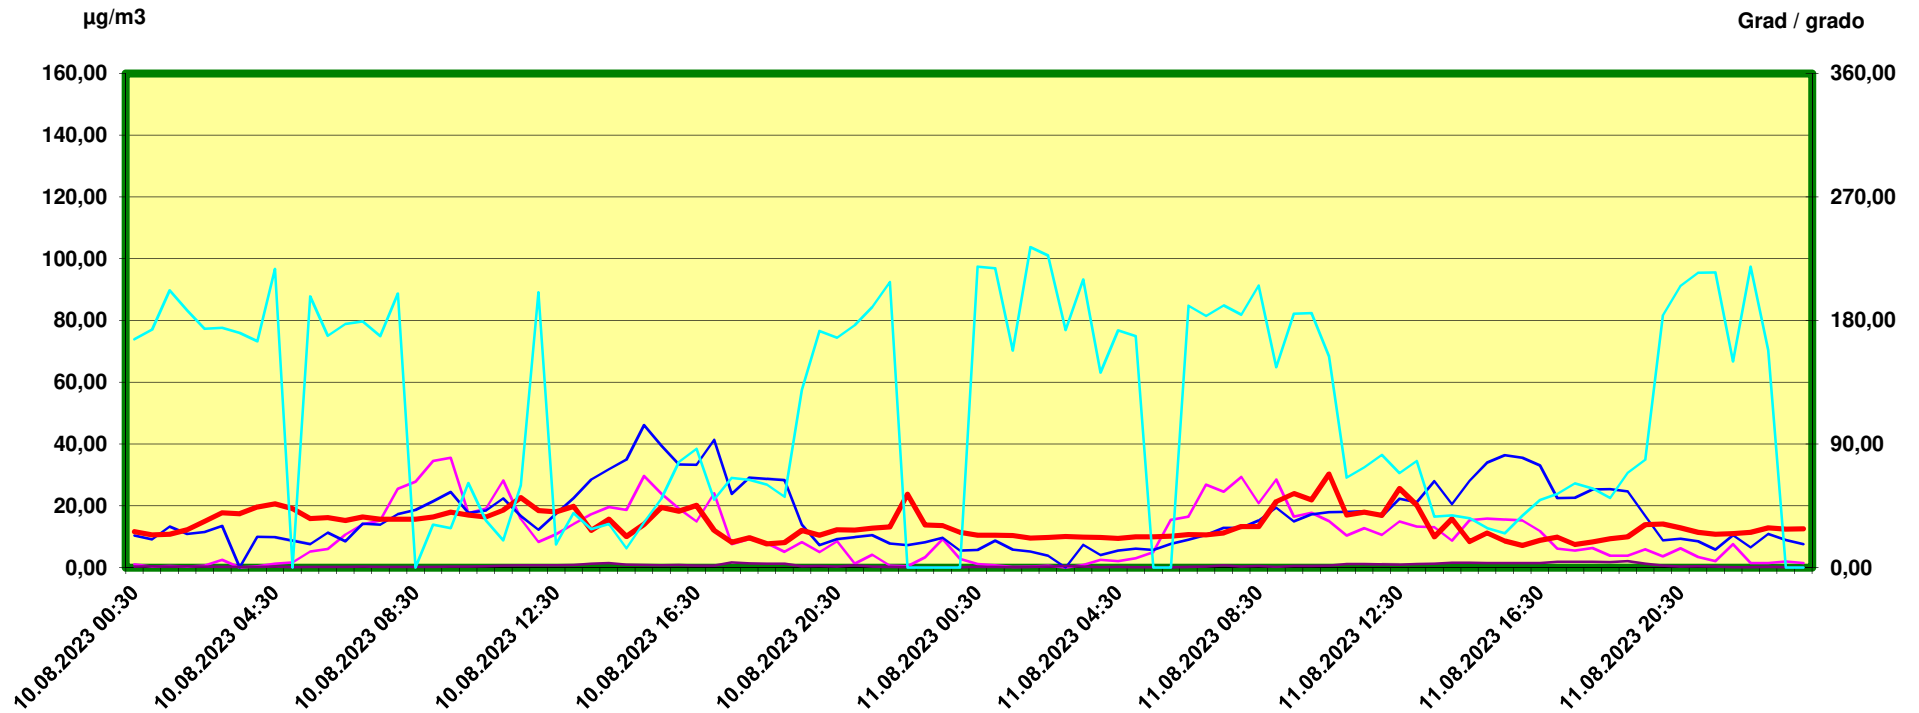

Innsbruck Ampass

Zeitraum / Periodo di tempo: 10-8-2023 00:30 - 11-8-2023 24:00

Unkorrigierte Werte / Valori non corretti