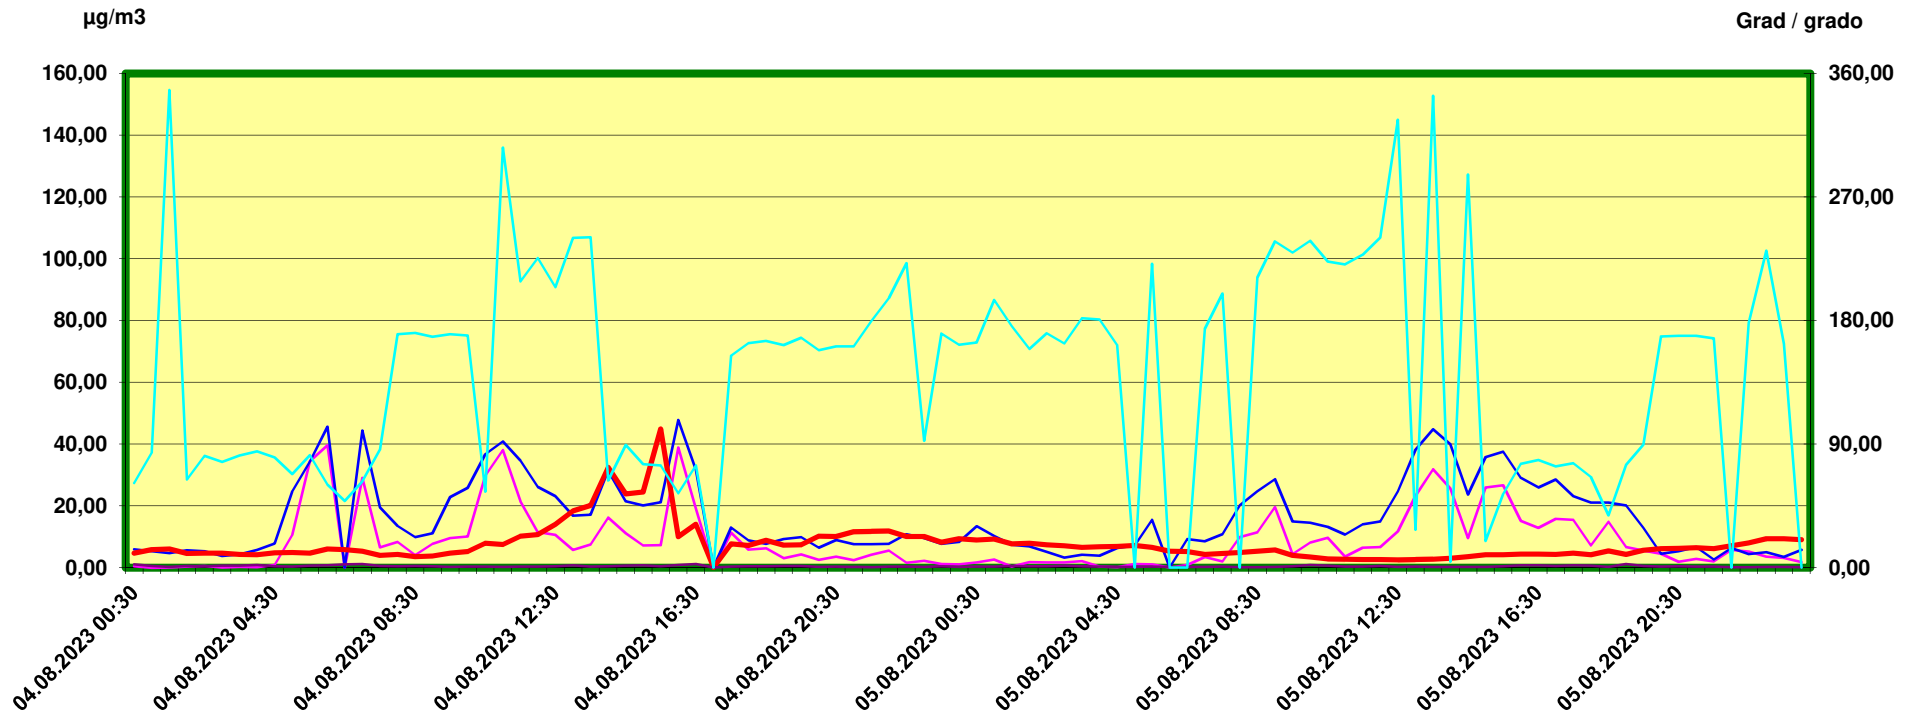

Innsbruck Ampass

Zeitraum / Periodo di tempo: 4-8-2023 00:30 - 5-8-2023 24:00

Unkorrigierte Werte / Valori non corretti