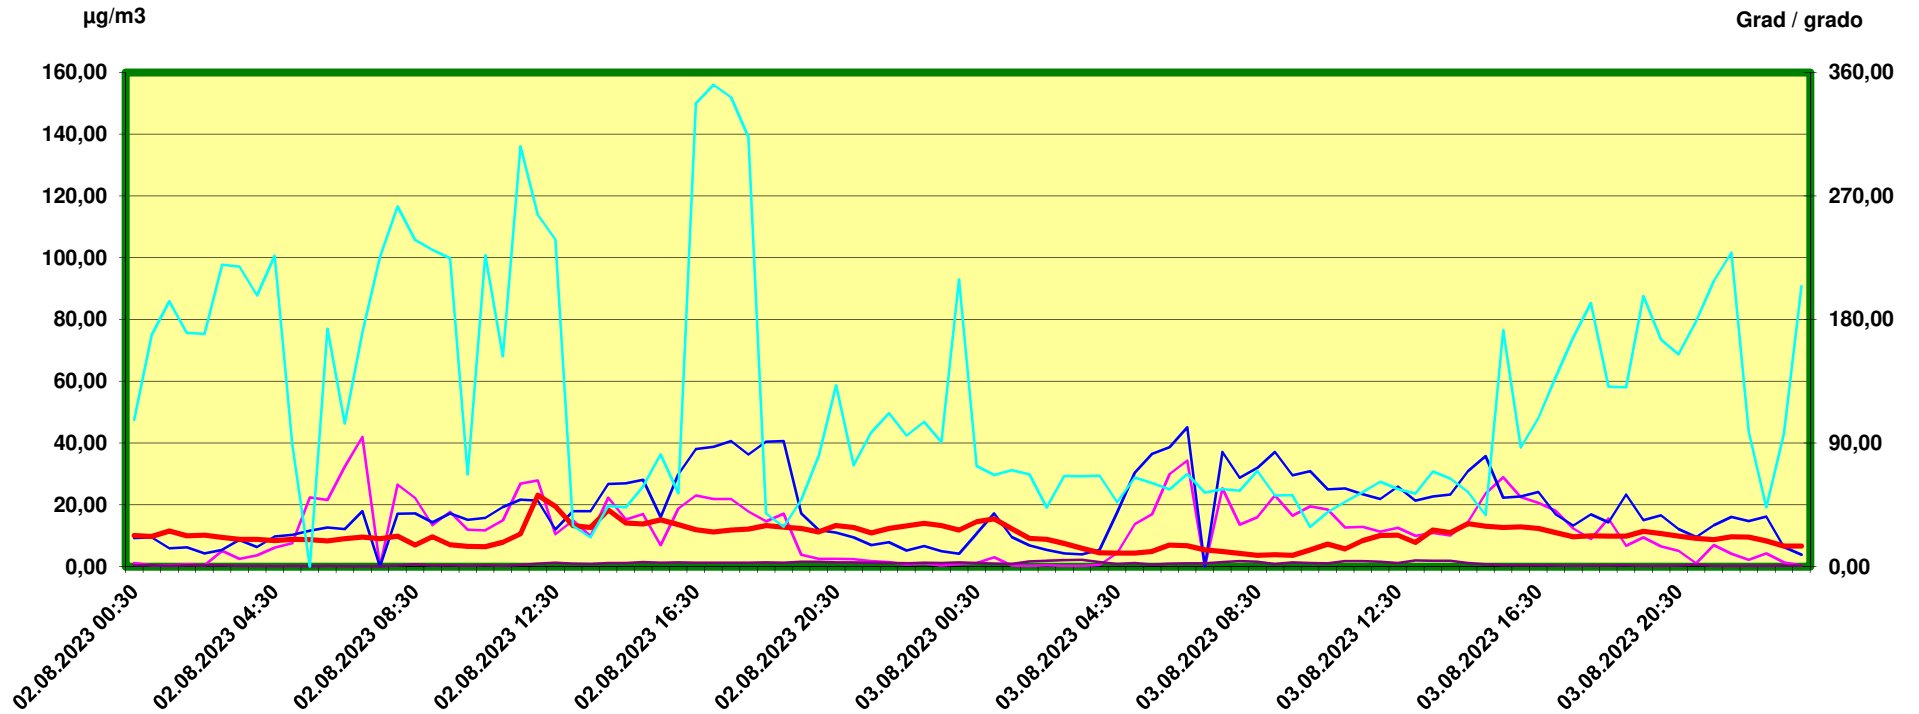

## Innsbruck Ampass

Zeitraum / Periodo di tempo: 2-8-2023 00:30 - 3-8-2023 24:00

Unkorrigierte Werte / Valori non corretti