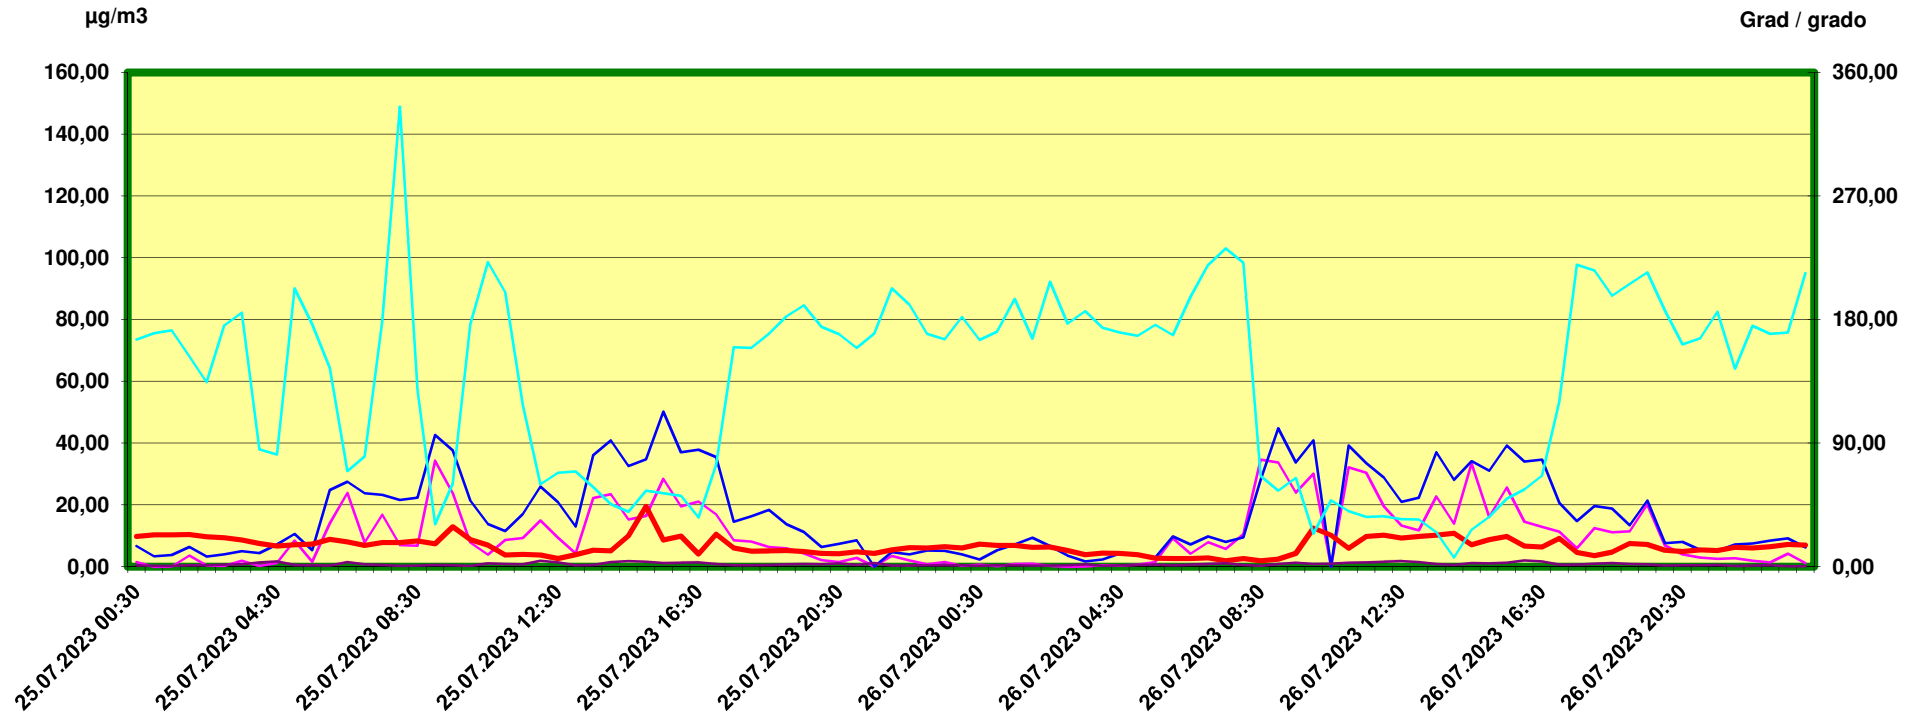

# Innsbruck Ampass

Zeitraum / Periodo di tempo: 25-7-2023 00:30 - 26-7-2023 24:00

Unkorrigierte Werte / Valori non corretti