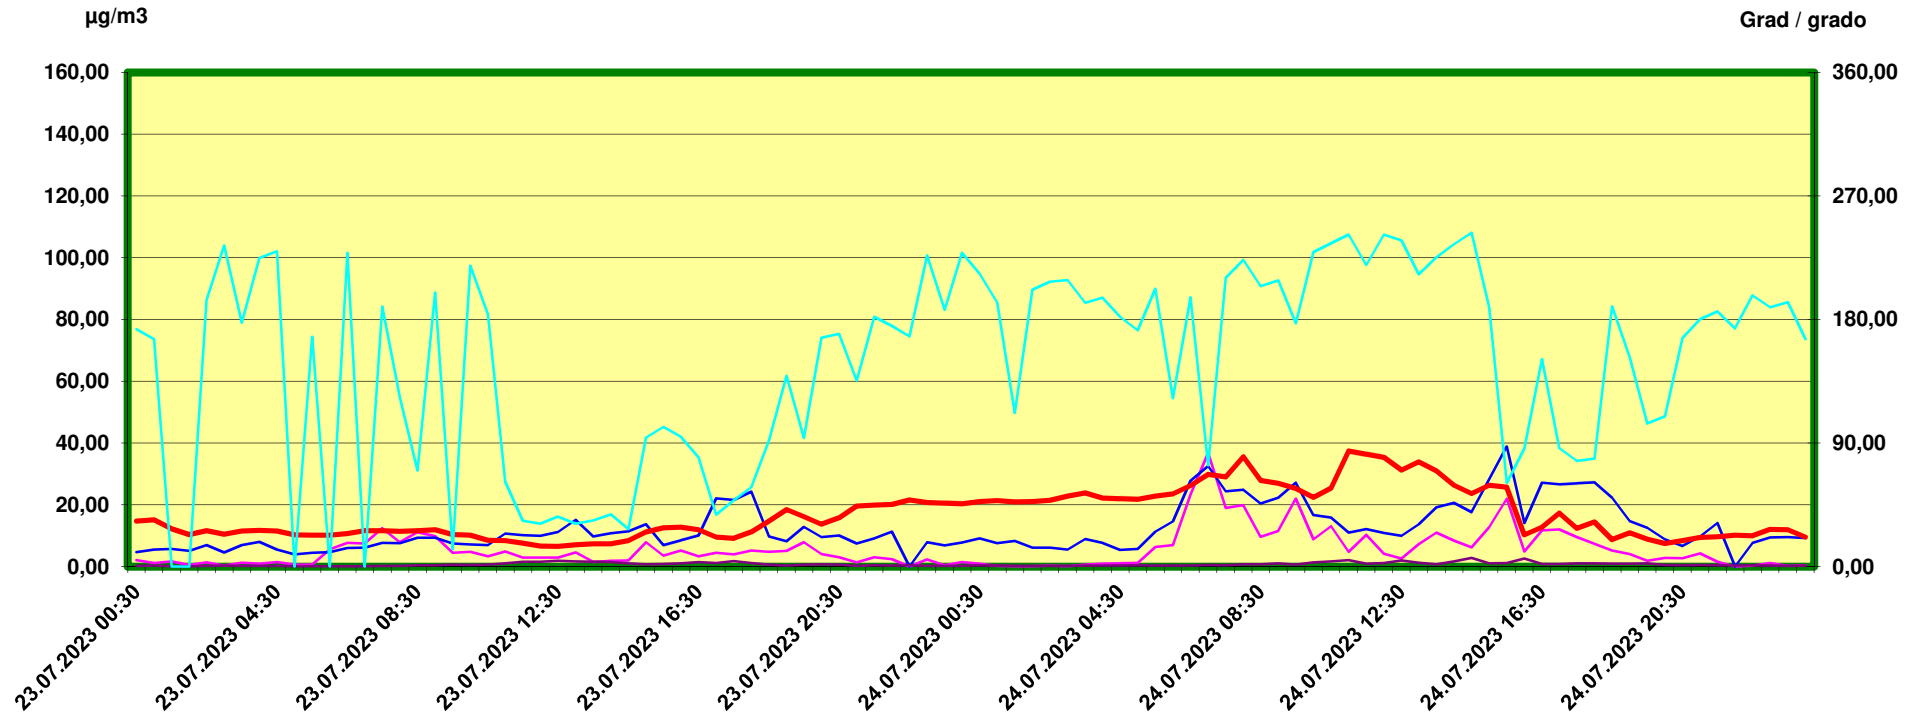

# Innsbruck Ampass

Zeitraum / Periodo di tempo: 23-7-2023 00:30 - 24-7-2023 24:00

Unkorrigierte Werte / Valori non corretti