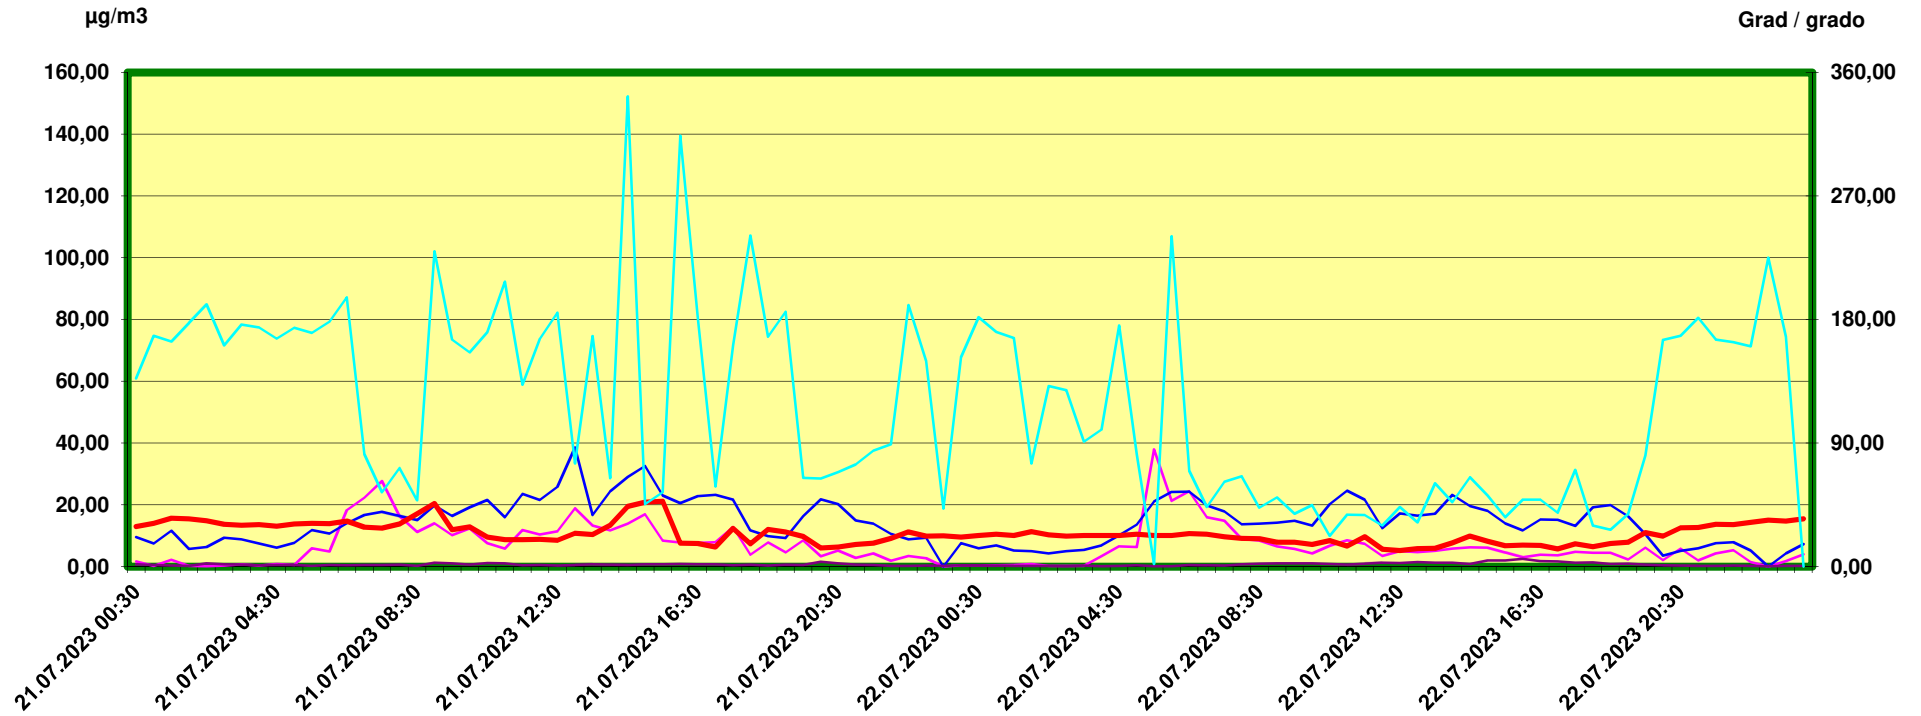

Innsbruck Ampass

Zeitraum / Periodo di tempo: 21-7-2023 00:30 - 22-7-2023 24:00

Unkorrigierte Werte / Valori non corretti