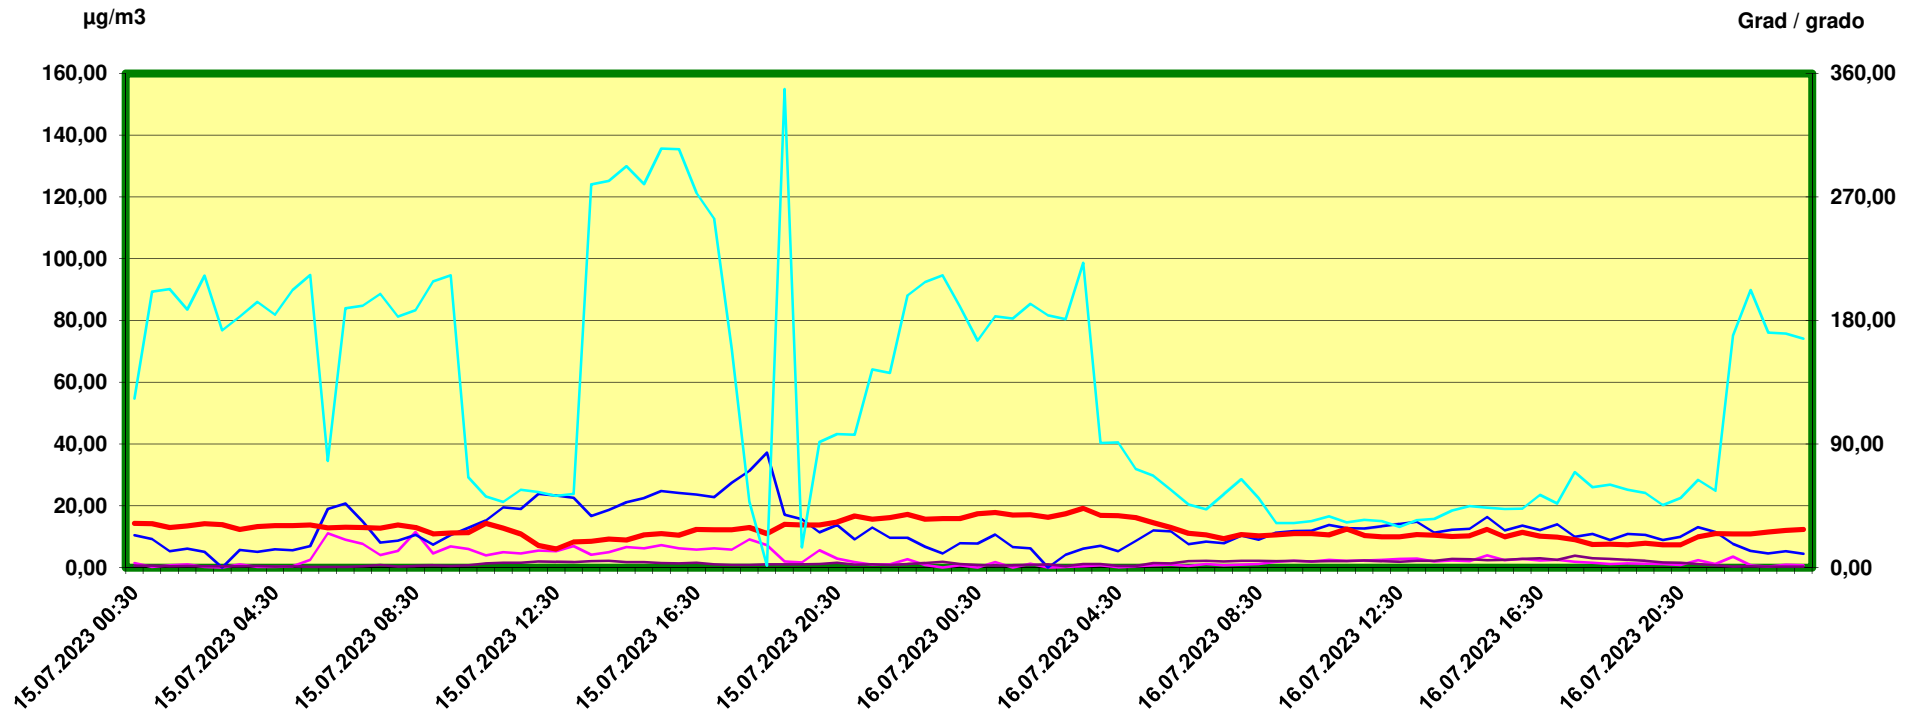

Innsbruck Ampass

Zeitraum / Periodo di tempo: 15-7-2023 00:30 - 16-7-2023 24:00

Unkorrigierte Werte / Valori non corretti