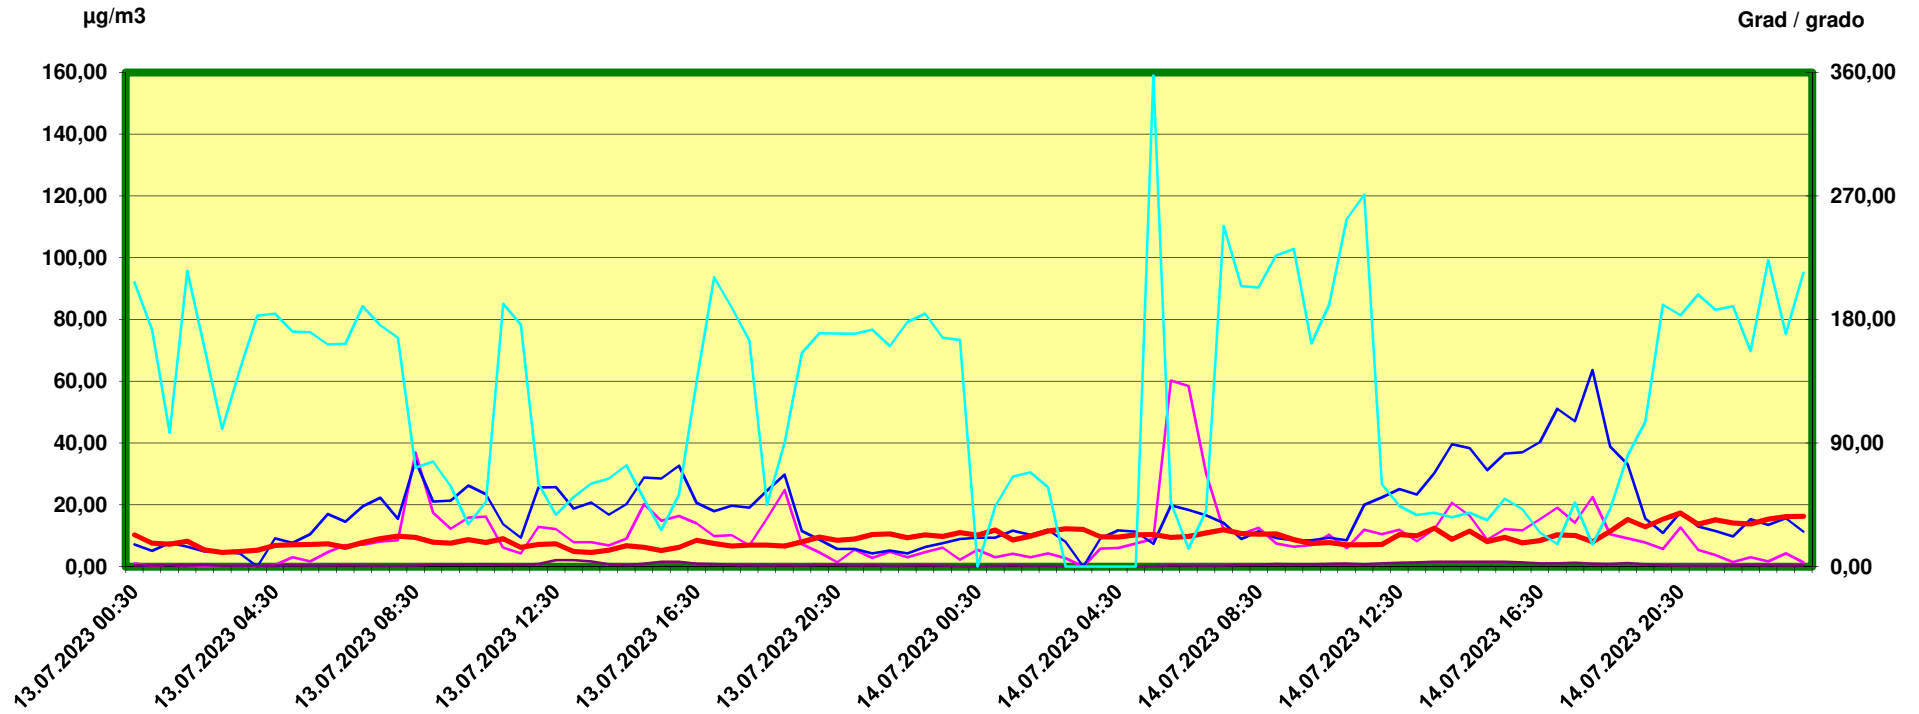

Innsbruck Ampass

Zeitraum / Periodo di tempo: 13-7-2023 00:30 - 14-7-2023 24:00

Unkorrigierte Werte / Valori non corretti