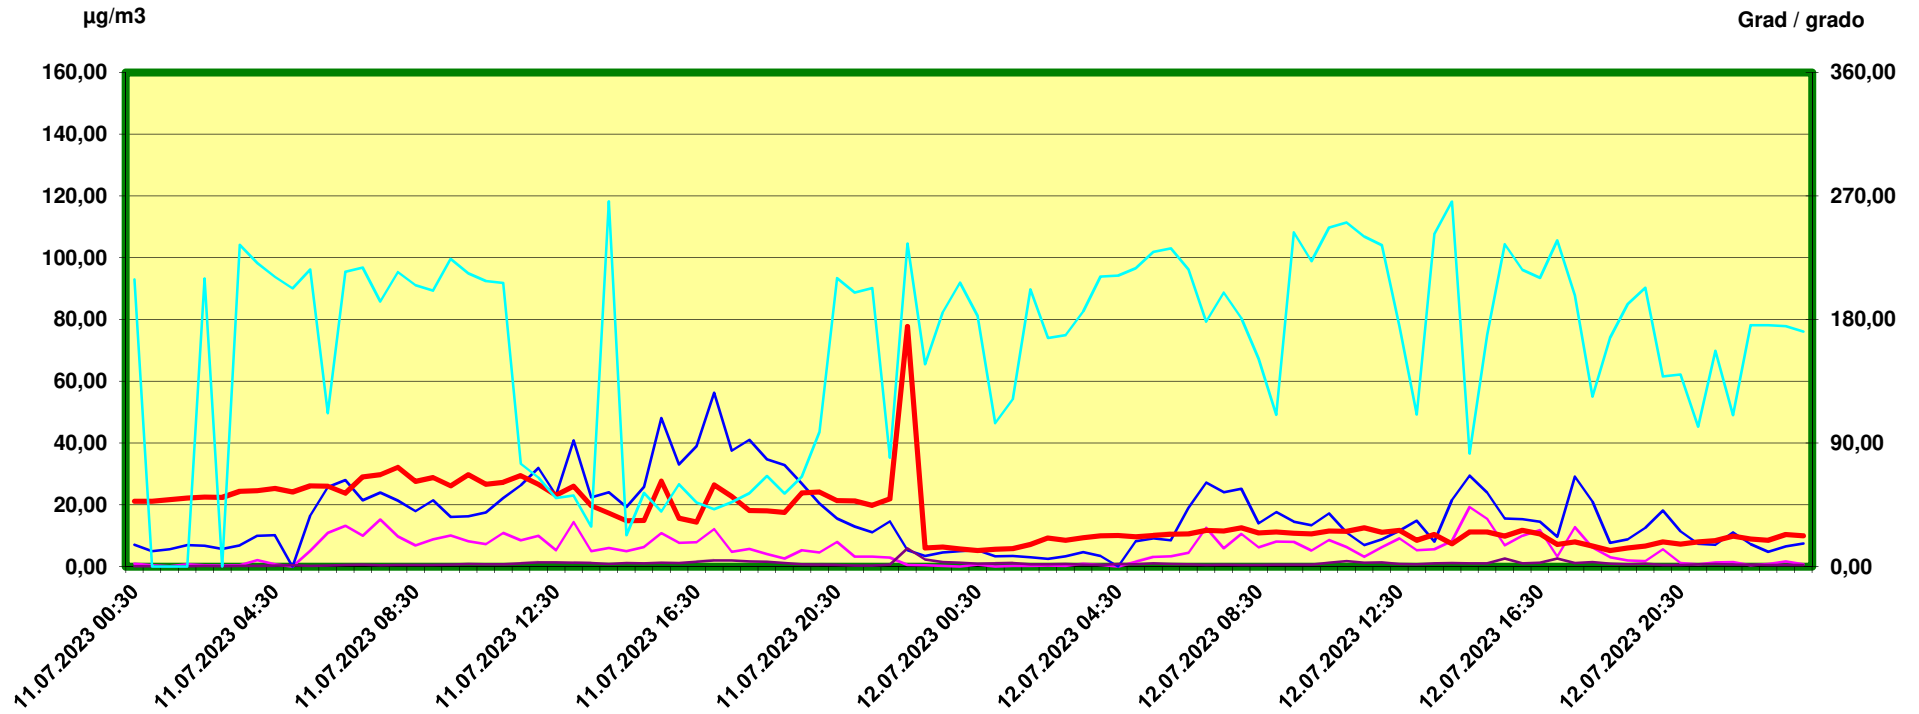

## Innsbruck Ampass

Zeitraum / Periodo di tempo: 11-7-2023 00:30 - 12-7-2023 24:00

Unkorrigierte Werte / Valori non corretti